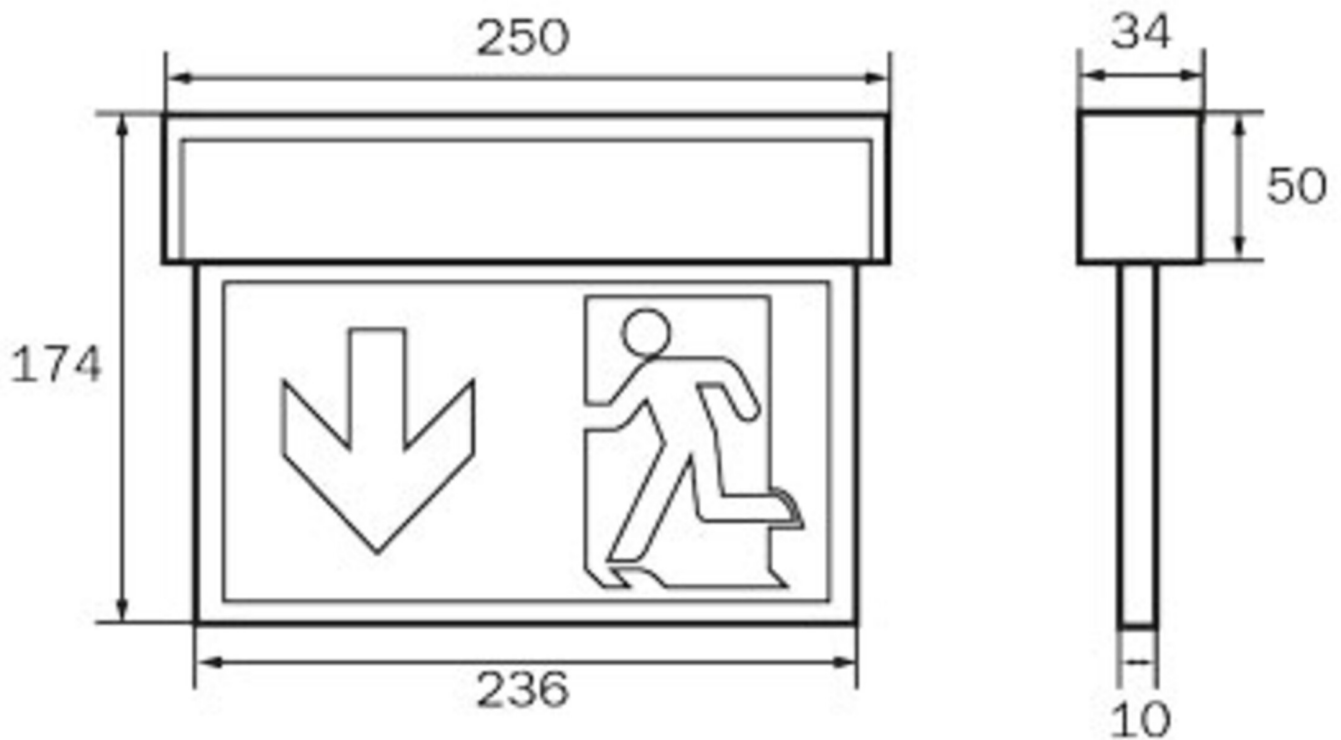

TEKNISK TEGNING

TILBEHØRSLISTE

- KME-EB - Monteringsramme
- AWKSU - Veggutligger
- 2PW-EB - Pendel
- KMBE - Betongpusskasse
- BALLPLX-KMU - Ballbeskyttelseshette
- DSA - Tauoppheng
- KSE-MB-WS - Monteringsramme
- KSE-MB-SI - Monteringsramme

Fra: 14.11.2024 - Det tas forbehold om tekniske endringer og feil.