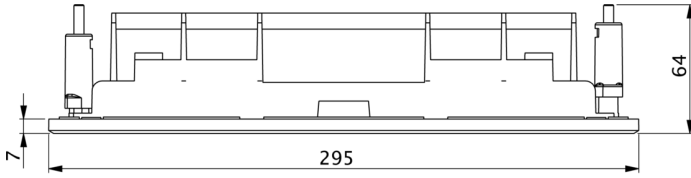

Art.-Nr: KSE-MB-WS

Mer informasjon

TEKNISKE DATA

dybde	295 mm
Bredde	68 mm
Høyde	7.2 mm
Vekt	0.25 kg
Tolltariffnummer	94059900
Opprinnelsesland	DEUTSCHLAND
EAN	4260682146649

TEKNISK TEGNING

stand: 21.06.2024 - Det tas forbehold om tekniske endringer og feil.