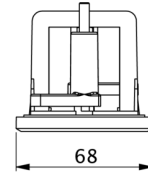

Art.-Nr: KSE-MB-WS

Mer informasjon

TEKNISKE DATA

dybde	295 mm
Bredde	68 mm
Høyde	7.2 mm
Vekt	0.25 kg
Tolltariffnummer	94059900
Opprinnelsesland	DEUTSCHLAND
EAN	4260682146649

TEKNISK TEGNING

stand: 21.06.2024 - Det tas forbehold om tekniske endringer og feil.