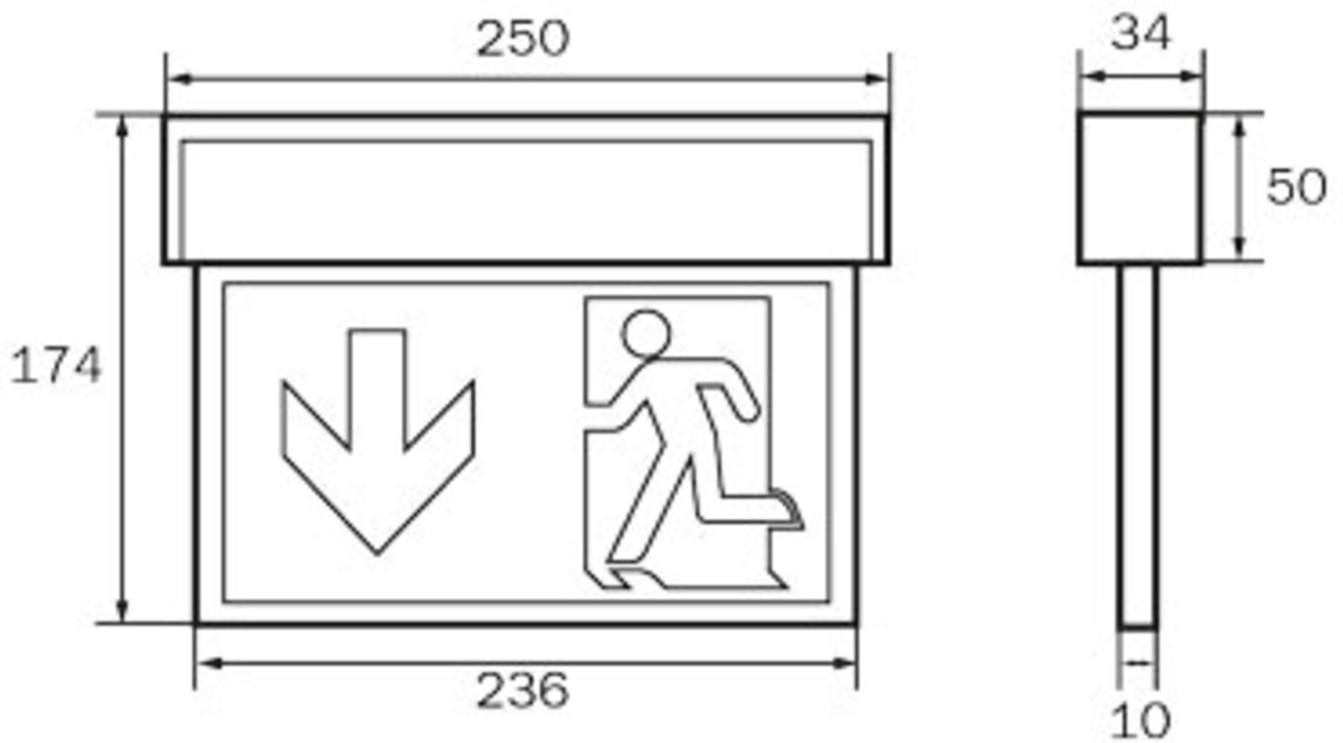

Ytelse BS	0,4 W
dybde	34 mm
Bredde	250 mm
Høyde	174 mm
Vekt	0.56
Vekt inkludert emballasje	0.64
Tverrsnitt for tilkobling	2.5 mm²
Koblingsinngang	Nei
Blokkering av nødlys	Nei
Batteritilkobling	Nei
Dimmefunksjon	Ja
Tolltariffnummer	94056120
Opprinnelsesland	DEUTSCHLAND
EAN	4260682157416

TEKNISK TEGNING