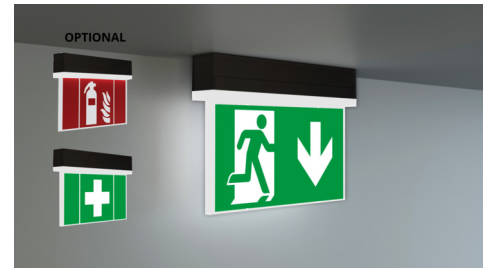

Art.-Nr: KSC519CC-SW
Utgangsskilt lys, Sikkerhetslys Sentraliserte
strømforsyningssystemer
Universell, CoreCompact 24, CPS, 22 m, IP54, plast, Svart

Mer informasjon

TEKNISKE DATA

Type armatur	Utgangsskilt lys, Sikkerhetslys
Monteringstype	Universell
Deteksjonsområde	22 m
piktogram	sett
Lyspærer	LED
Koffertmateriale	plast
Farge på huset	Svart
IP-beskyttelse)	IP54
Slagstyrke (IK)	≥ 3
Sertifisering	WEEE, CE
beskyttelses klasse	2
omsorg	Sentraliserte strømforsyningssystemer
overvåkning	CoreCompact 24
Brotid	CPS
Driftsmodus	Standby kobling / permanent kobling
Inngangsspenning AC	24 V
Maks effekt.	2,1 W
Ytelse DS	2,1 W
Ytelse BS	0,4 W
Omgivelsestemperatur DS	-10 °C - 40 °C
Omgivelsestemperatur BS	-10 °C - 40 °C
dybde	34 mm
Bredde	250 mm