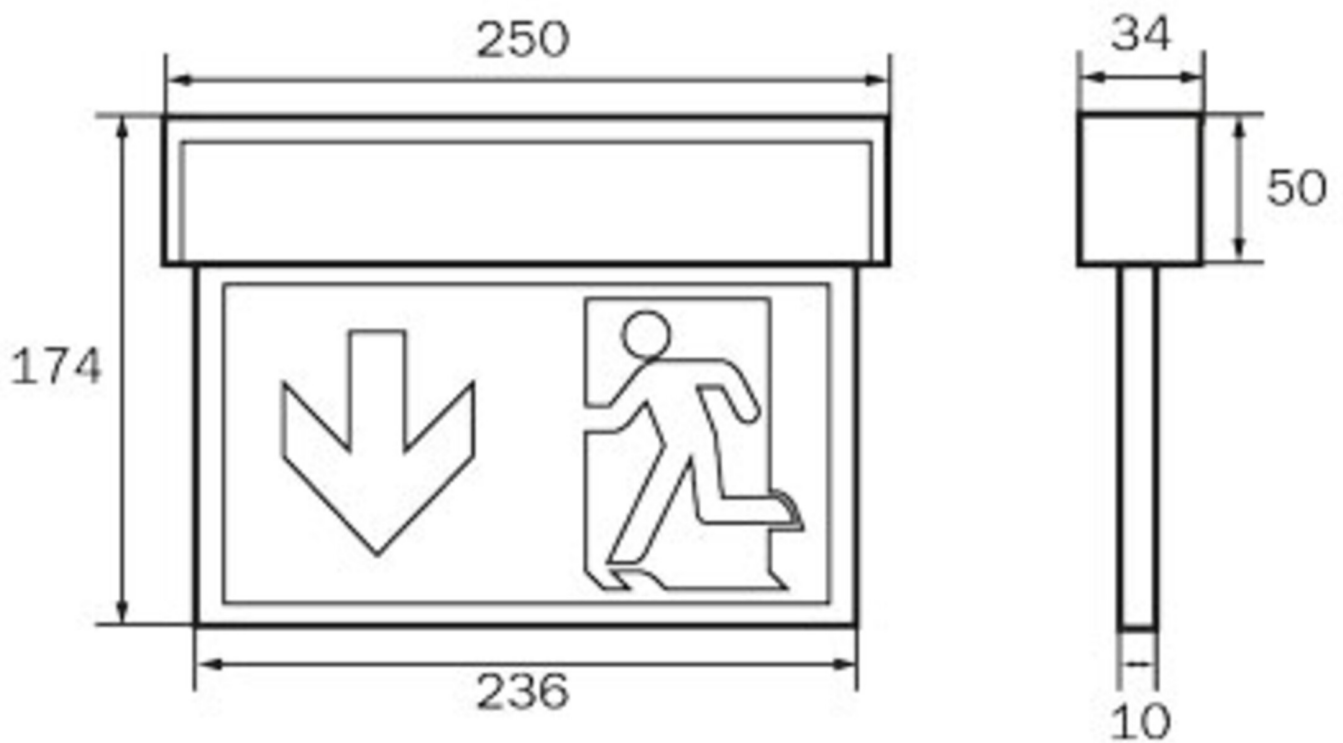

Høyde	174 mm
Vekt	0.56
Vekt inkludert emballasje	0.64
Tverrsnitt for tilkobling	2.5 mm²
Koblingsinngang	Nei
Blokkering av nødlys	Nei
Batteritilkobling	Nei
Dimmefunksjon	Ja
Tolltariffnummer	94056120
EAN	4260766550294

TEKNISK TEGNING