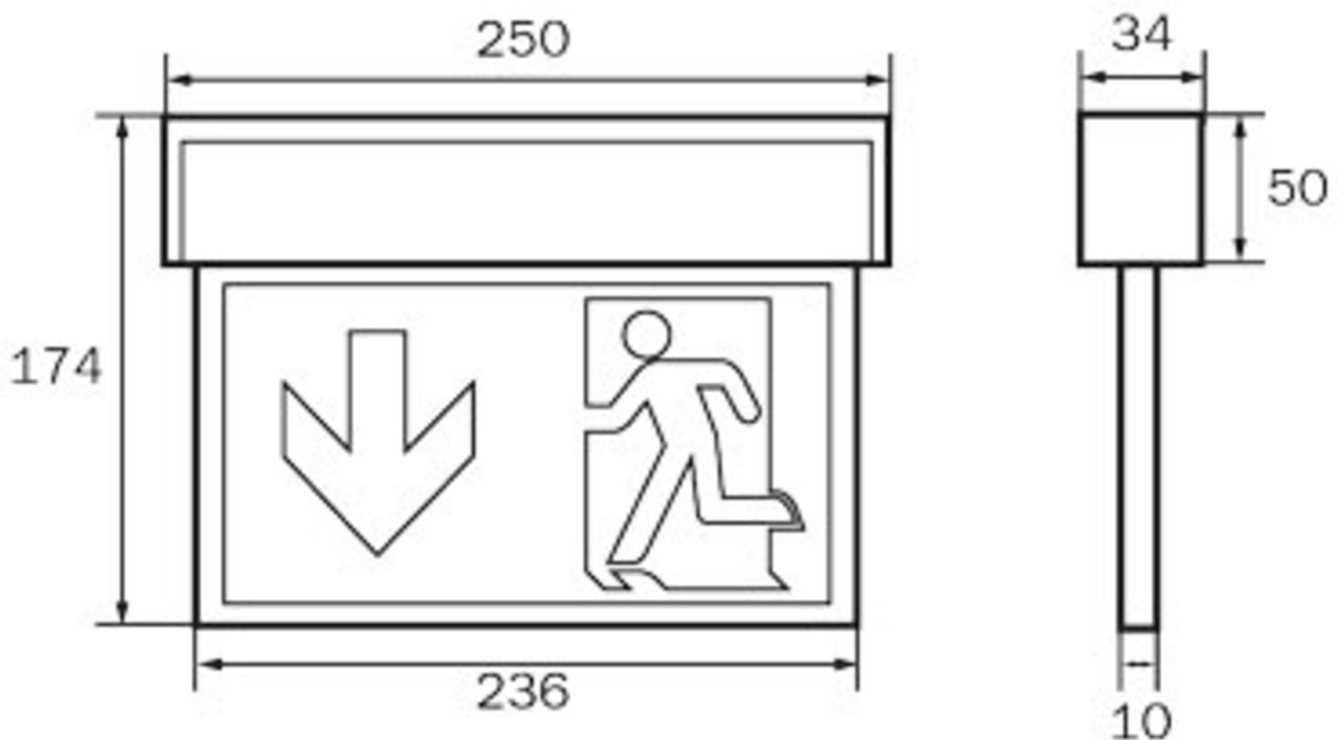

Température ambiante non-maintenu	-10 °C / 40 °C
Longueur	34 mm
Largeur	250 mm
Hauteur	174 mm
Poids	0.56 kg
Poids avec emballage	0.64 kg
Coupe transversale	2.5 mm
Entrée de commutation L'	Non
Blocage d'éclairage d'urgence	Non
Connexion batterie	Non
Fonction de gradation	Oui
Numéro du tarif douanier	94056120
Pays d'origine	Allemagne
EAN	4260766550294

DESSIN TECHNIQUE