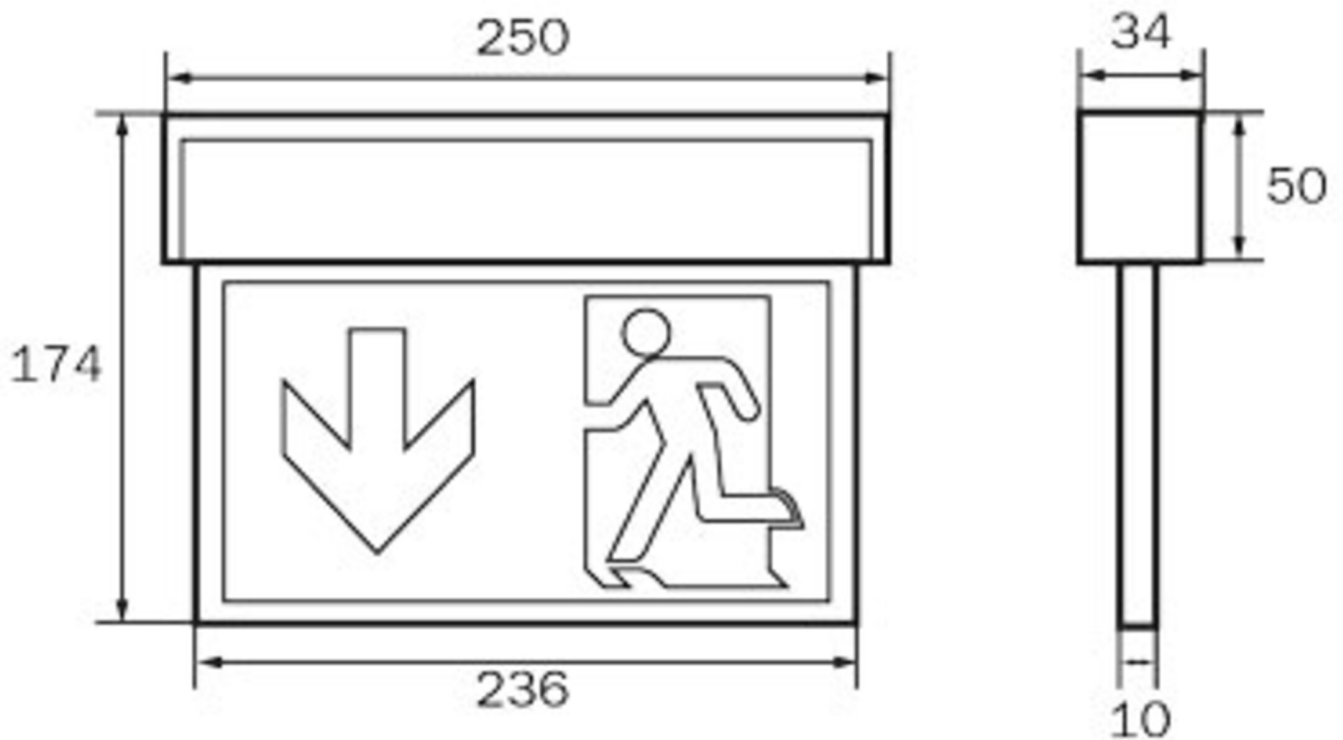

TEKNISK TEGNING

TILBEHØRSLISTE

- DSA - Tauoppheng
- AWKSU - Veggutligger
- 2PW-EB - Pendel
- KMBE - Betongpusskasse
- BALLPLX-KMU - Ballbeskyttelseshette
- KS4FIRE -
- KS4HELP -

Fra: 01.11.2024 - Det tas forbehold om tekniske endringer og feil.