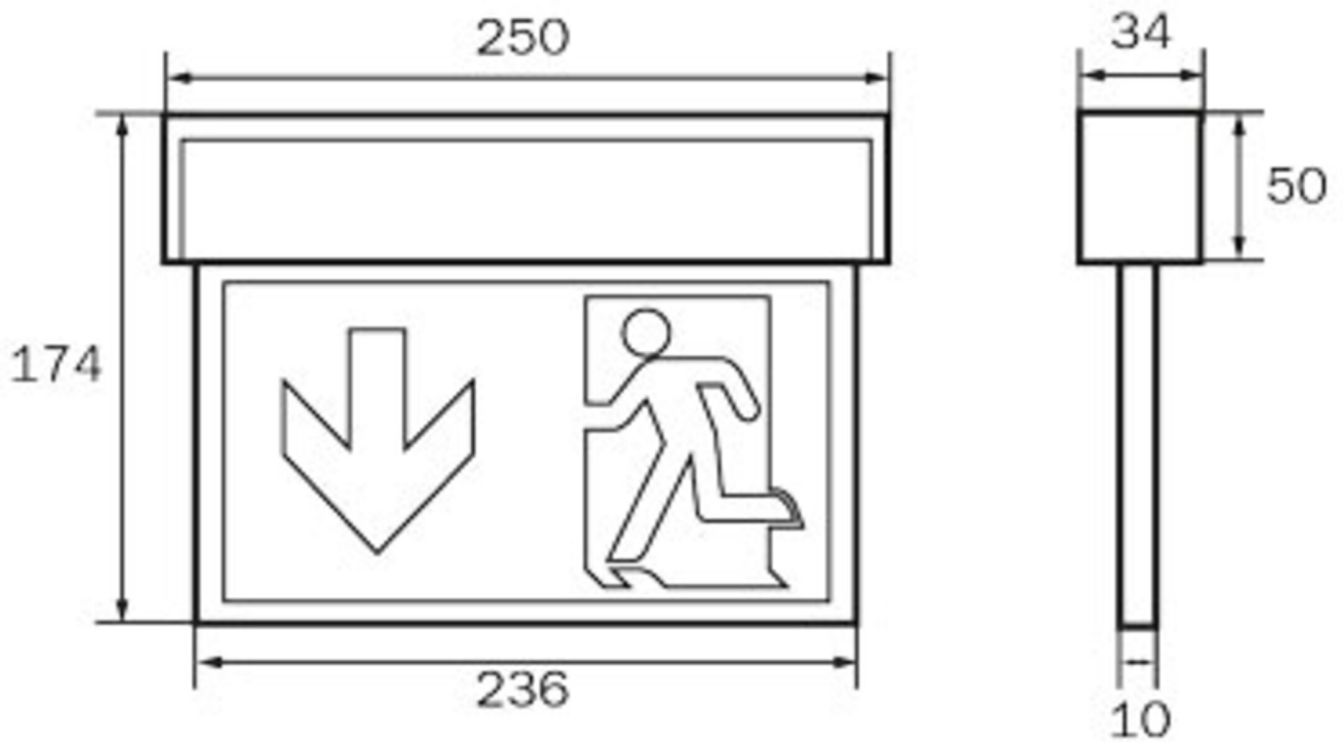

TEKNISK TEGNING

TILBEHØRSLISTE

- DSA - Tauoppheng
- AWKSU - Veggutligger
- 2PW-EB - Pendel
- KMBE - Betongpusskasse
- BALLPLX-KMU - Ballbeskyttelseshette
- KS4FIRE -
- KS4HELP -

Fra: 09.12.2024 - Det tas forbehold om tekniske endringer og feil.