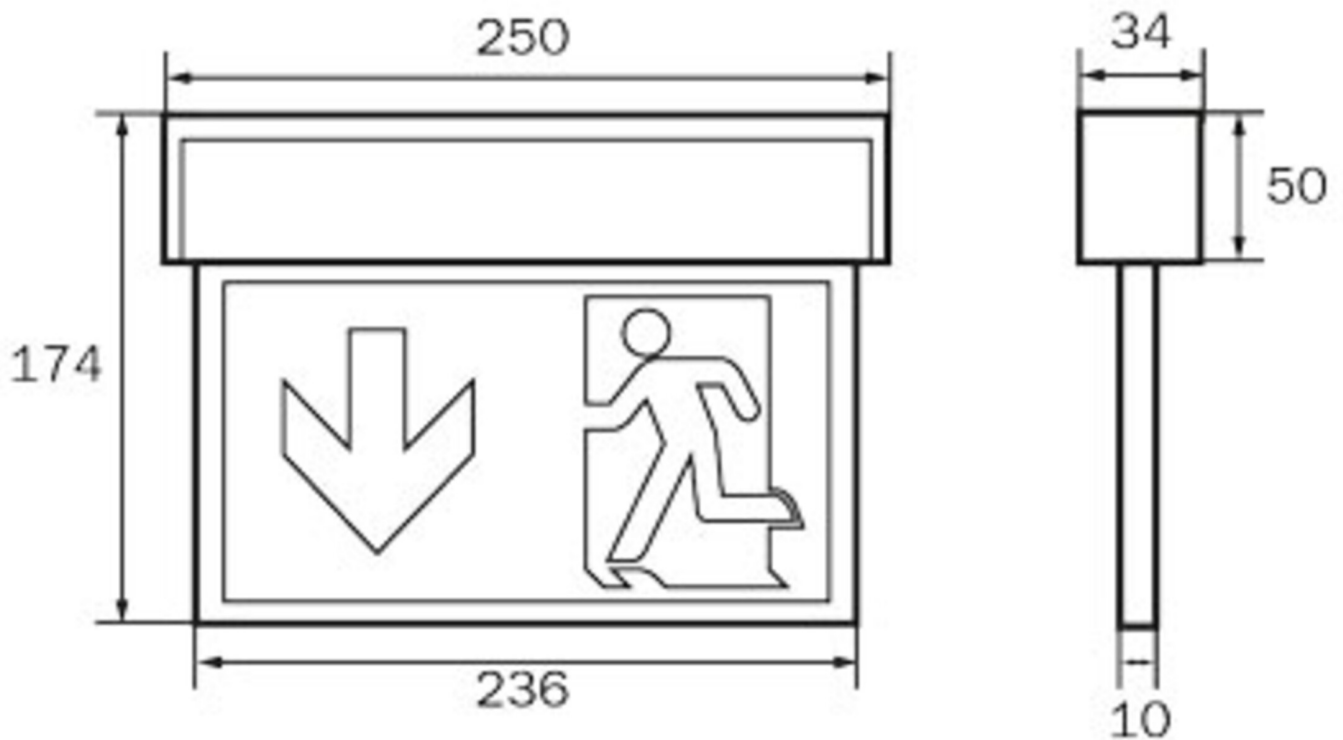

TEKNISK TEGNING

TILBEHØRSLISTE

- DSA - Tauoppheng
- AWKSU - Veggutligger
- 2PW-EB - Pendel
- KMBE - Betongpusskasse
- BALLPLX-KMU - Ballbeskyttelseshette
- KS4FIRE -
- KS4HELP -

Fra: 21.01.2025 - Det tas forbehold om tekniske endringer og feil.