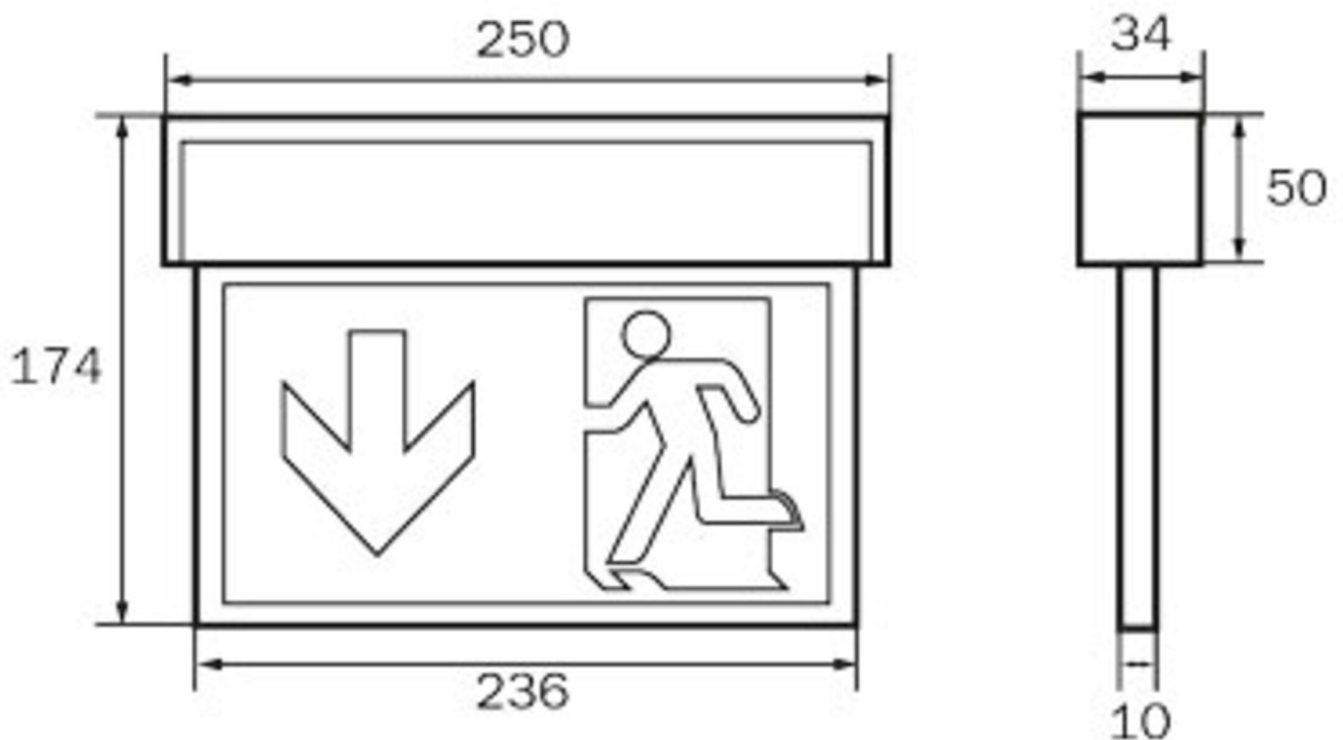

dybde	34 mm
Bredde	250 mm
Høyde	174 mm
Vekt	0.62
Vekt inkludert emballasje	0.7
Tverrsnitt for tilkobling	2.5 mm²
Koblingsinngang	Ja
Blokkering av nødllys	Nei
Batteritilkobling	Støpsel
Dimmefunksjon	Nei
Lysstrømnettverk	190 lm
Lysstrøm nødsituasjon	190 lm
EAN	4260766557873

TEKNISK TEGNING