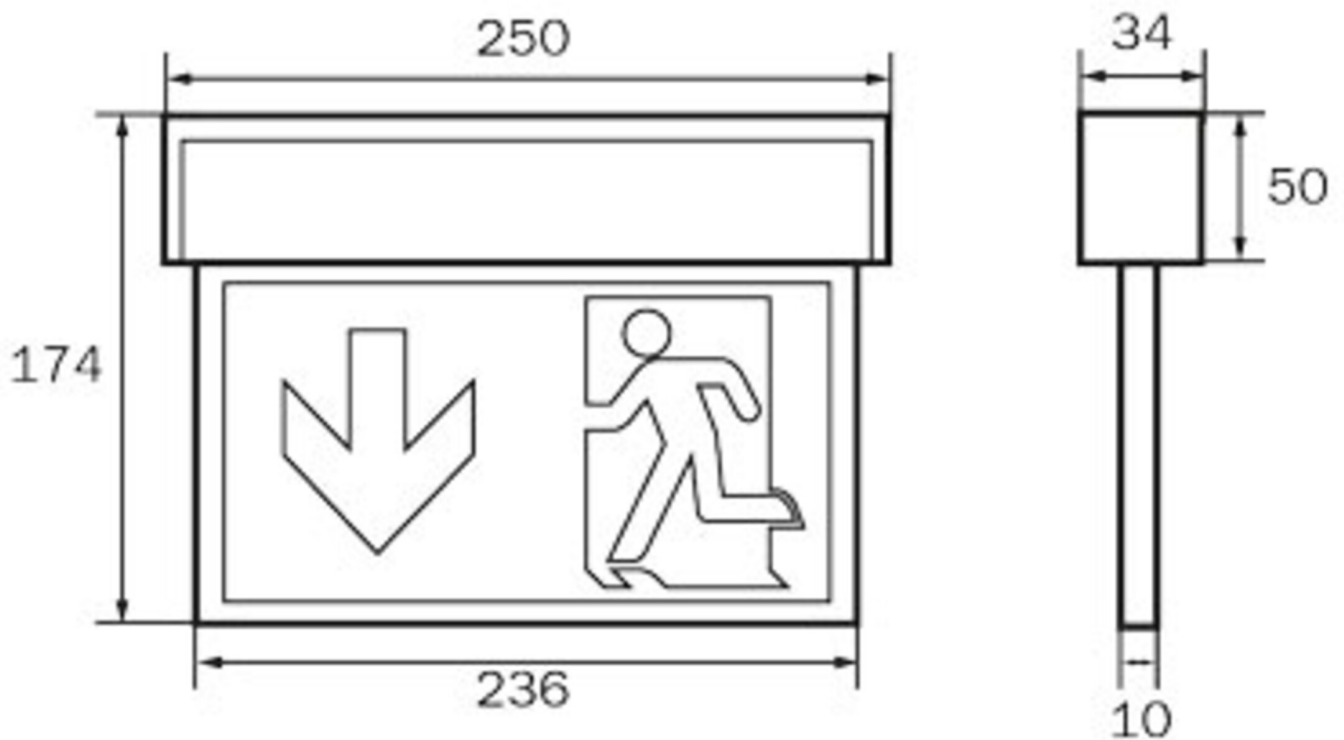

Umgebungstemp. BS	-25 °C / 40 °C
Länge	34 mm
Breite	250 mm
Höhe	174 mm
Gewicht	0.62 kg
Gewicht inkl. Verp.	0.7 kg
Anschlussquerschnitt	2.5 mm
Schalteingang L'	Ja
Notlichtblockierung	Nein
Batterieanschluss	Stecker
Dimmfunktion	Nein
Lichtstrom Netz	190 lm
Lichtstrom Not	190 lm
Ursprungsland	Deutschland
EAN	4260766557873

TECHNISCHE ZEICHNUNG