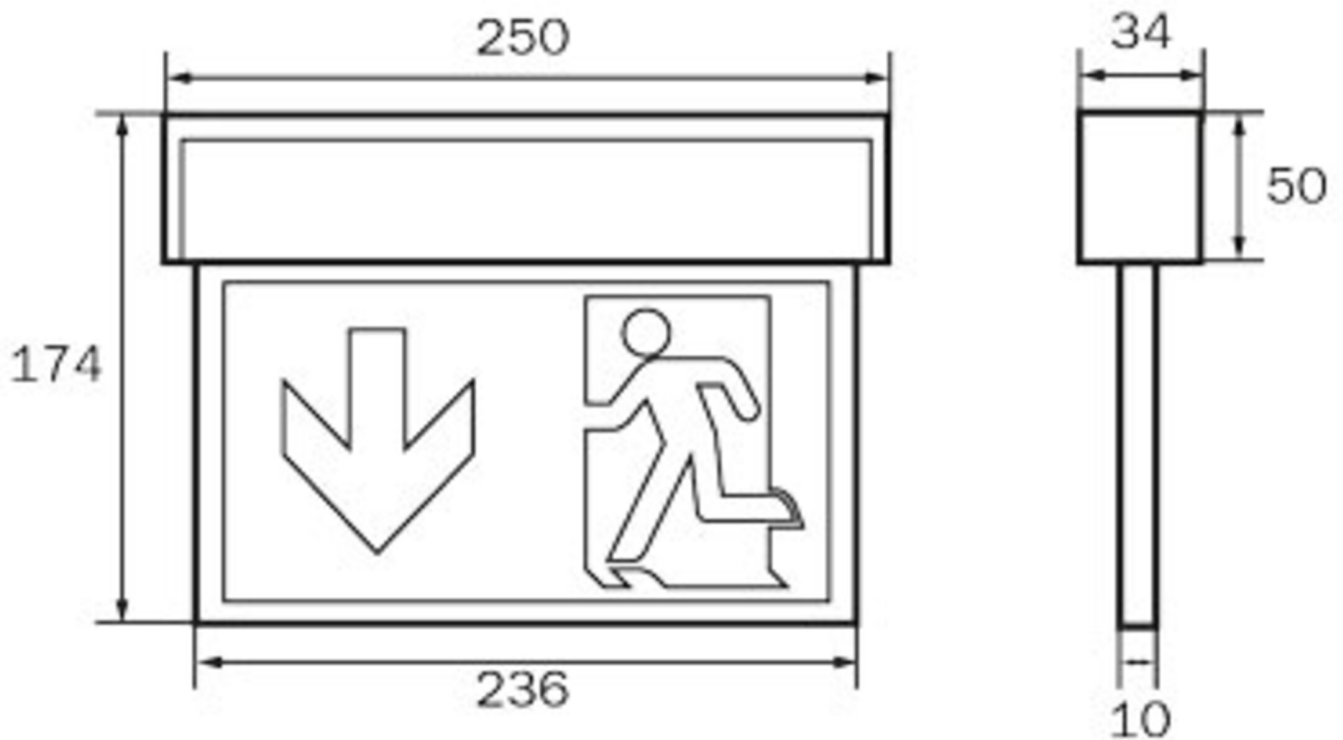

TEKNISK TEGNING

TILBEHØRSLISTE

- DSA - Tauoppheng
- AWKSU - Veggutligger
- 2PW-EB - Pendel
- KMBE - Betongpusskasse
- BALLPLX-KMU - Ballbeskyttelseshette
- KS4FIRE -
- KS4HELP -

Fra: 14.11.2024 - Det tas forbehold om tekniske endringer og feil.