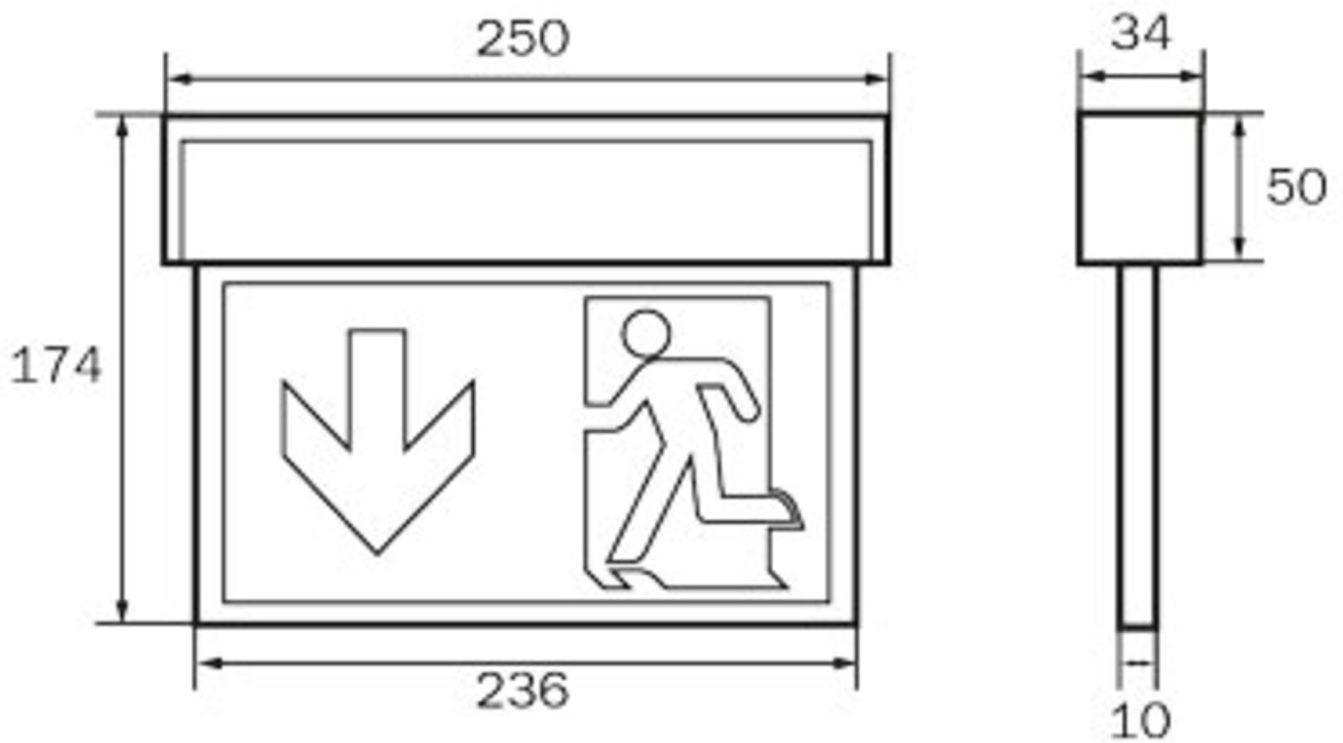

dybde	34 mm
Bredde	250 mm
Høyde	174 mm
Vekt	0.62
Vekt inkludert emballasje	0.7
Tverrsnitt for tilkobling	2.5 mm²
Koblingsinngang	Ja
Blokkering av nødlys	Nei
Batteritilkobling	Støpsel
Dimmefunksjon	Nei
Lysstrømnettverk	190 lm
Lysstrøm nødsituasjon	190 lm
Tolltariffnummer	94056180
EAN	4262483020166

TEKNISK TEGNING