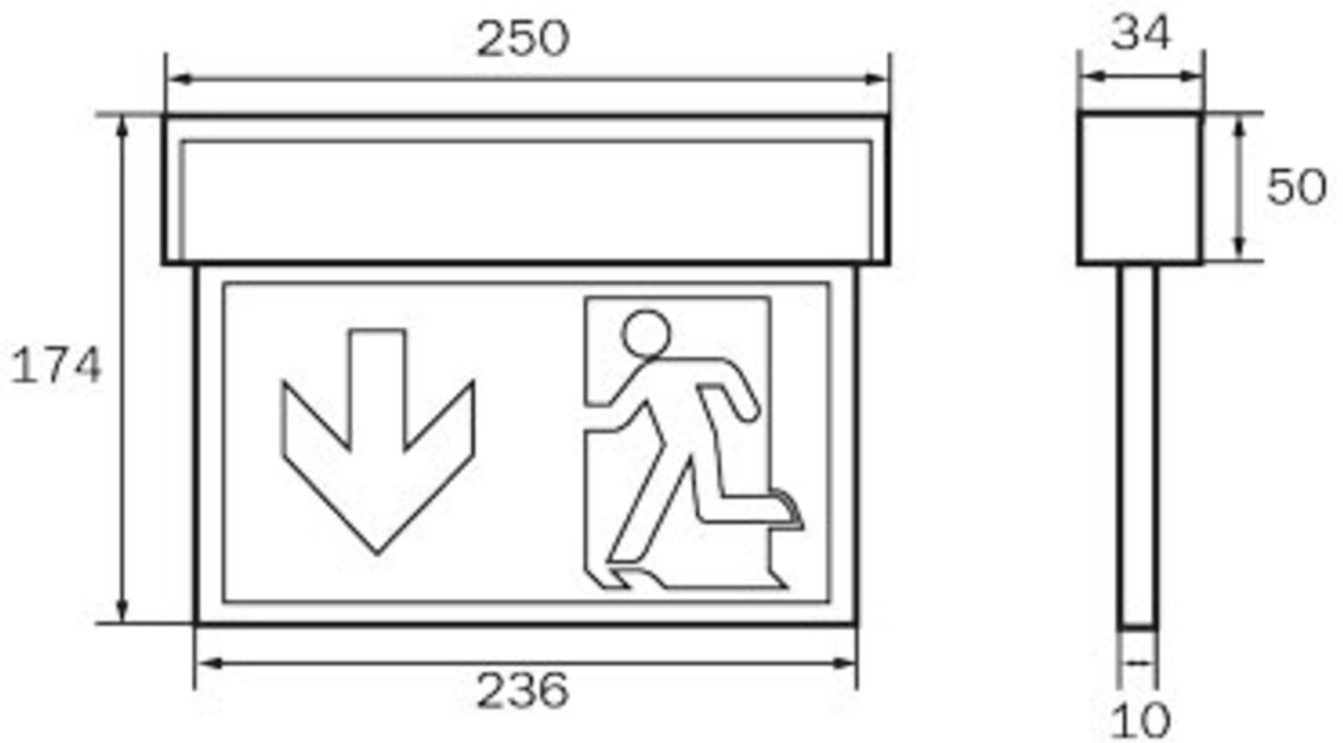

dybde	34 mm
Bredde	250 mm
Høyde	174 mm
Vekt	0.62
Vekt inkludert emballasje	0.7
Tverrsnitt for tilkobling	2.5 mm²
Koblingsinngang	Ja
Blokkering av nødlys	Nei
Batteritilkobling	Støpsel
Dimmefunksjon	Nei
Lysstrømnettverk	190 lm
Lysstrøm nødsituasjon	190 lm
Tolltariffnummer	94056180
EAN	4262483020524

TEKNISK TEGNING