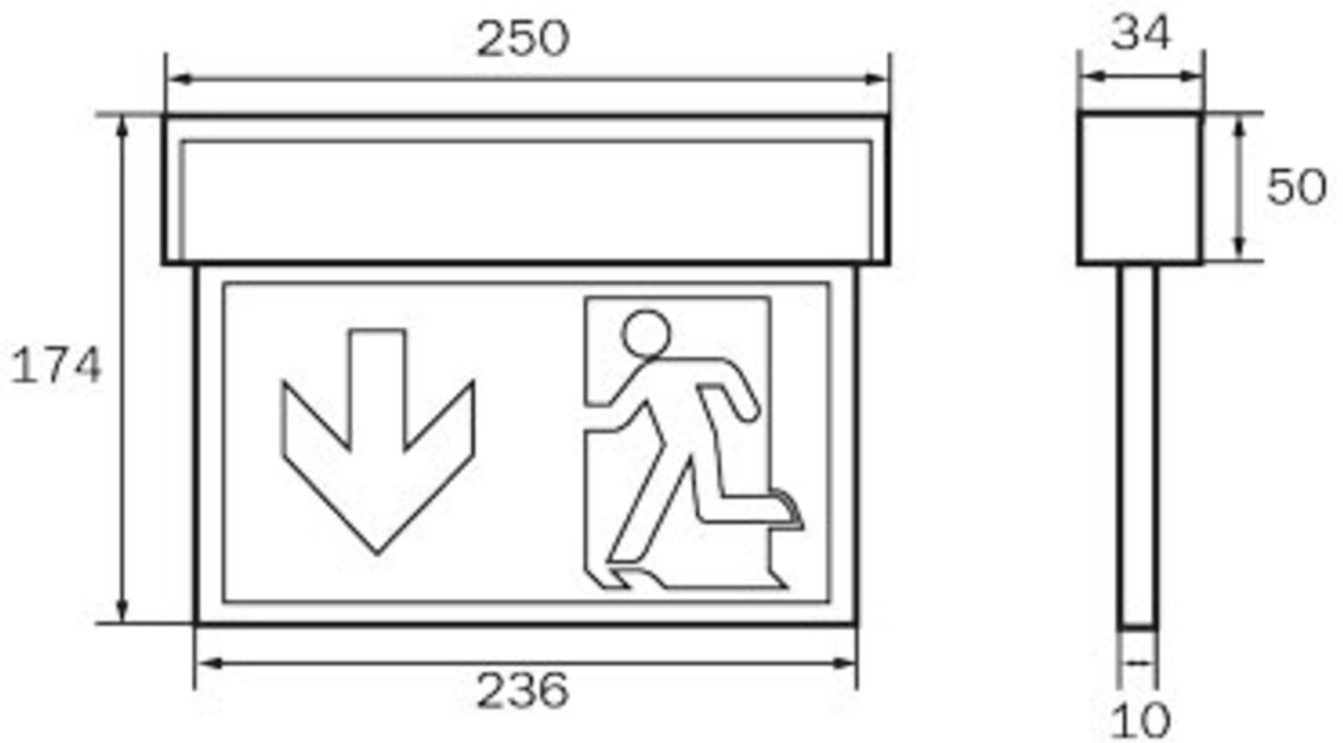

dybde	34 mm
Bredde	250 mm
Høyde	174 mm
Vekt	0.62
Vekt inkludert emballasje	0.7
Tverrsnitt for tilkobling	2.5 mm²
Koblingsinngang	Ja
Blokkering av nødllys	Nei
Batteritilkobling	Støpsel
Dimmefunksjon	Nei
Lysstrømnettverk	190 lm
Lysstrøm nødsituasjon	190 lm
Tolltariffnummer	94056180
EAN	4262483020173

TEKNISK TEGNING