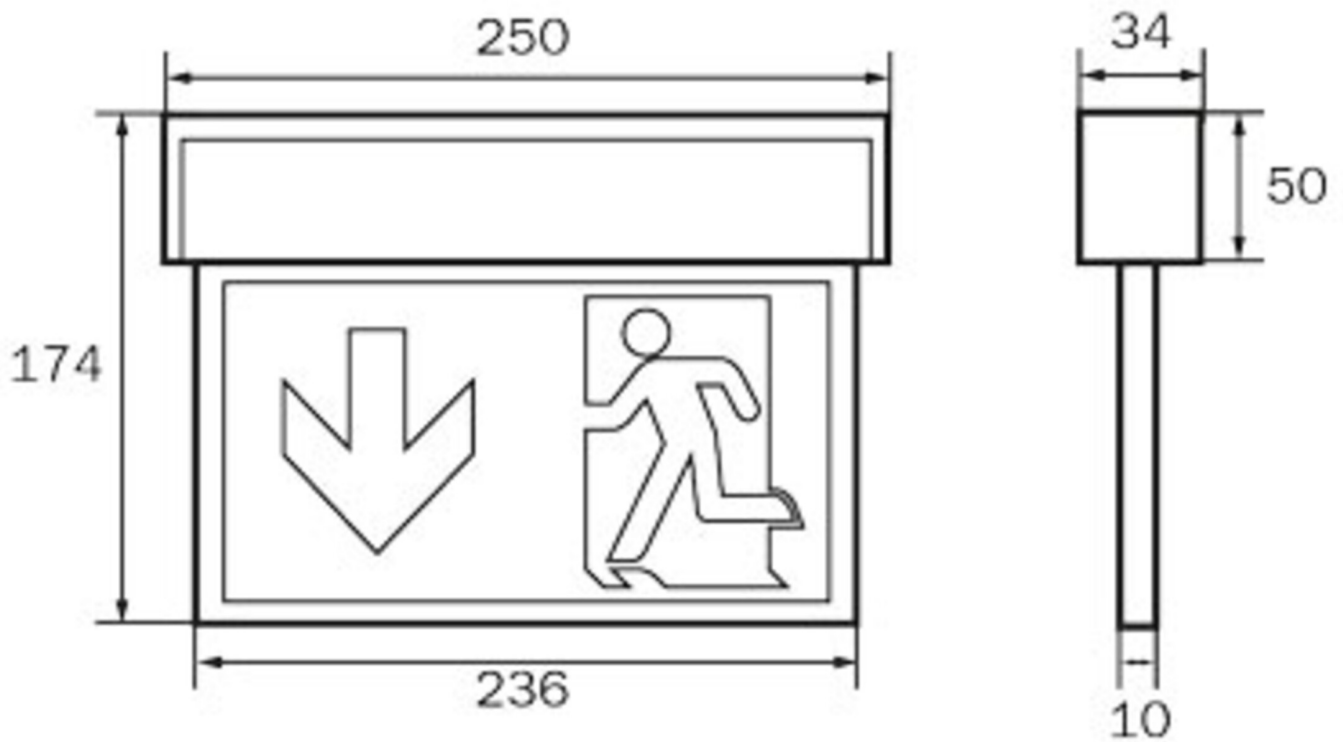

TECHNISCHE ZEICHNUNG

ZUBEHÖRLISTE

- DSA - Seilaufhängung
- AWKSU - Wandausleger
- 2PW-EB - Pendel
- KMBE - Betoneinputzkasten
- BALLPLX-KMU - Ballschutzhaube
- KS4FIRE -
- KS4HELP -

Stand: 29.06.2024 - Technische Änderungen und Irrtümer vorbehalten.