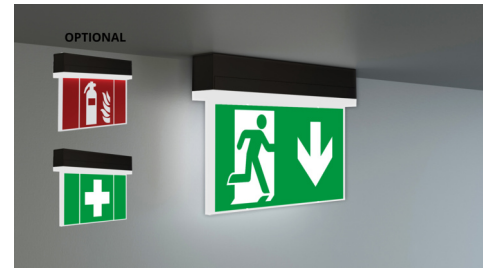

Art.-Nr: KSC411WB-SW
Rettungszeichenleuchte, Sicherheitsleuchte Einzelbatterie
Universal, Wireless Basic, 1 h, 22 m, IP54, Kunststoff,
Schwarz

Innovative Kunststoff Rettungszeichen- und Sicherheitsleuchte für Universalmontage. Geeignet zur ein- oder zweiseitigen Beschriftung, sowie Beleuchtung von Brandbekämpfungs- als auch von Erste Hilfe Stellen, mit den nach EN 1838 min. geforderten 5 Lux an der Einrichtung.

Durch den Verrastmechanismus zwischen Ober- und Unterteil wirkt die Leuchte harmonisch und rundum geschlossen. Der Netzanschluß erfolgt im Deckenanbaukörper, beim Schließen der Leuchte erfolgt die Versorgung der Leuchte über Steckkontakte. Dies erleichtert ungemein die Montage und ermöglicht trotz der geringen Größe der Leuchte einen bequemen Anschluß.

Mehr Informationen

TECHNISCHE DATEN

Leuchtentyp	Rettungszeichenleuchte, Sicherheitsleuchte
Montageart	Universal
Erkennungsweite	22 m
Piktogramm	Set
Leuchtmittel	LED
Gehäusematerial	Kunststoff
Gehäusefarbe	Schwarz
Schutzart (IP)	IP54
Schlagfestigkeit (IK)	≥ 3
Zertifizierung	Müllentsorgung, CE
Schutzklasse	2
Versorgung	Einzelbatterie
Überwachung	Wireless Basic
Überbrückungszeit	1 h
Betriebsart	Bereitschaftsschaltung / Dauerschaltung
Eingangsspannung AC	230 V
Eingangsfrequenz	50 / 60 Hz
Eingangsspannung DC	- V