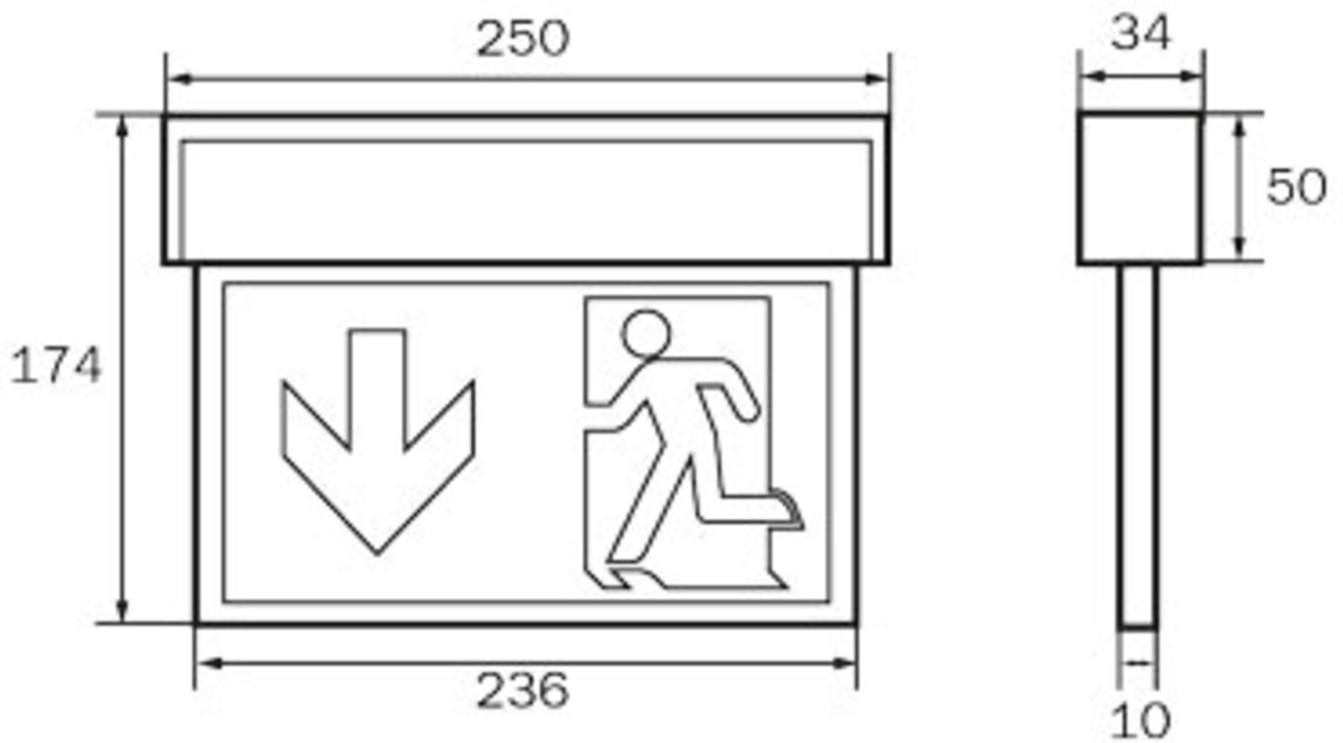

dybde	34 mm
Bredde	250 mm
Høyde	174 mm
Vekt	0.62
Vekt inkludert emballasje	0.7
Tverrsnitt for tilkobling	2.5 mm²
Koblingsinngang	Ja
Blokkering av nødllys	Nei
Batteritilkobling	Støpsel
Dimmefunksjon	Nei
Lysstrømnettverk	190 lm
Lysstrøm nødsituasjon	190 lm
Tolltariffnummer	94056180
EAN	4262483020531

TEKNISK TEGNING