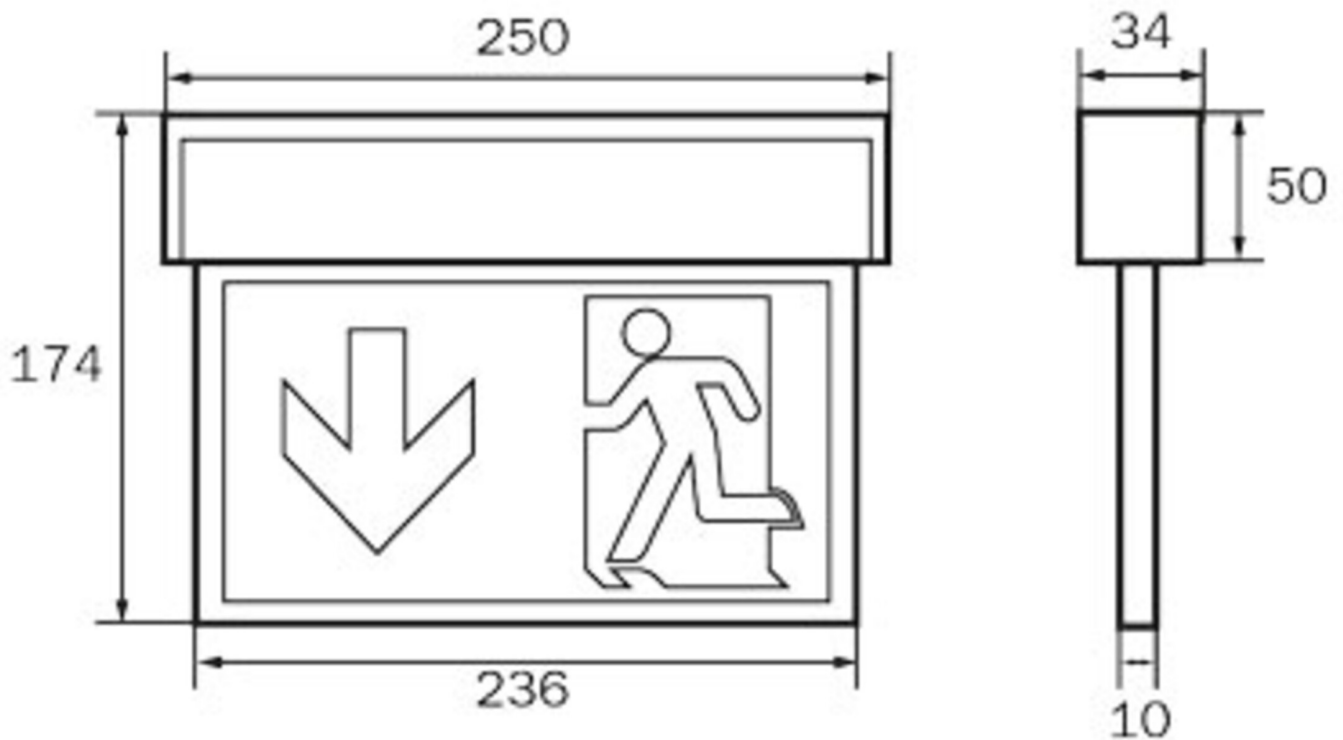

TECHNISCHE ZEICHNUNG

ZUBEHÖRLISTE

- DSA - Seilaufhängung
- AWKSU - Wandausleger
- 2PW-EB - Pendel
- KMBE - Betoneinputzkasten
- BALLPLX-KMU - Ballschutzhaube
- KS4FIRE -
- KS4HELP -

Stand: 16.07.2024 - Technische Änderungen und Irrtümer vorbehalten.