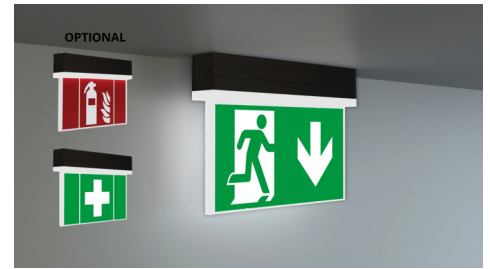

**Art.-Nr: KSC411WB-SW-3P**  
**Rettungszeichenleuchte, Sicherheitsleuchte Einzelbatterie**  
**Universal, Wireless Basic, 1 h, 22 m, IP54, Kunststoff,**  
**Schwarz**

Innovative Kunststoff Rettungszeichen- und Sicherheitsleuchte für Universalmontage. Geeignet zur ein- oder zweiseitigen Beschriftung, sowie Beleuchtung von Brandbekämpfungs- als auch von Erste Hilfe Stellen, mit den nach EN 1838 min. geforderten 5 Lux an der Einrichtung.

Durch den Verrastmechanismus zwischen Ober- und Unterteil wirkt die Leuchte harmonisch und rundum geschlossen. Der Netzanschluß erfolgt im Deckenanbaukörper, beim Schließen der Leuchte erfolgt die Versorgung der Leuchte über Steckkontakte. Dies erleichtert ungemein die Montage und ermöglicht trotz der geringen Größe der Leuchte einen bequemen Anschluß.

## TECHNISCHE DATEN

Leuchtentyp	Rettungszeichenleuchte, Sicherheitsleuchte
Montageart	Universal
Erkennungsweite	22 m
Piktogramm	Set
Leuchtmittel	LED
Gehäusematerial	Kunststoff
Gehäusefarbe	Schwarz
Schutzart (IP)	IP54
Schlagfestigkeit (IK)	≥ 3
Zertifizierung	WEEE, CE
Schutzklasse	2
Versorgung	Einzelbatterie
Überwachung	Wireless Basic
Überbrückungszeit	1 h
Betriebsart	Bereitschaftsschaltung / Dauerschaltung
Eingangsspannung AC	230 V
Eingangsfrequenz	50 / 60 Hz
Eingangsspannung DC	- V