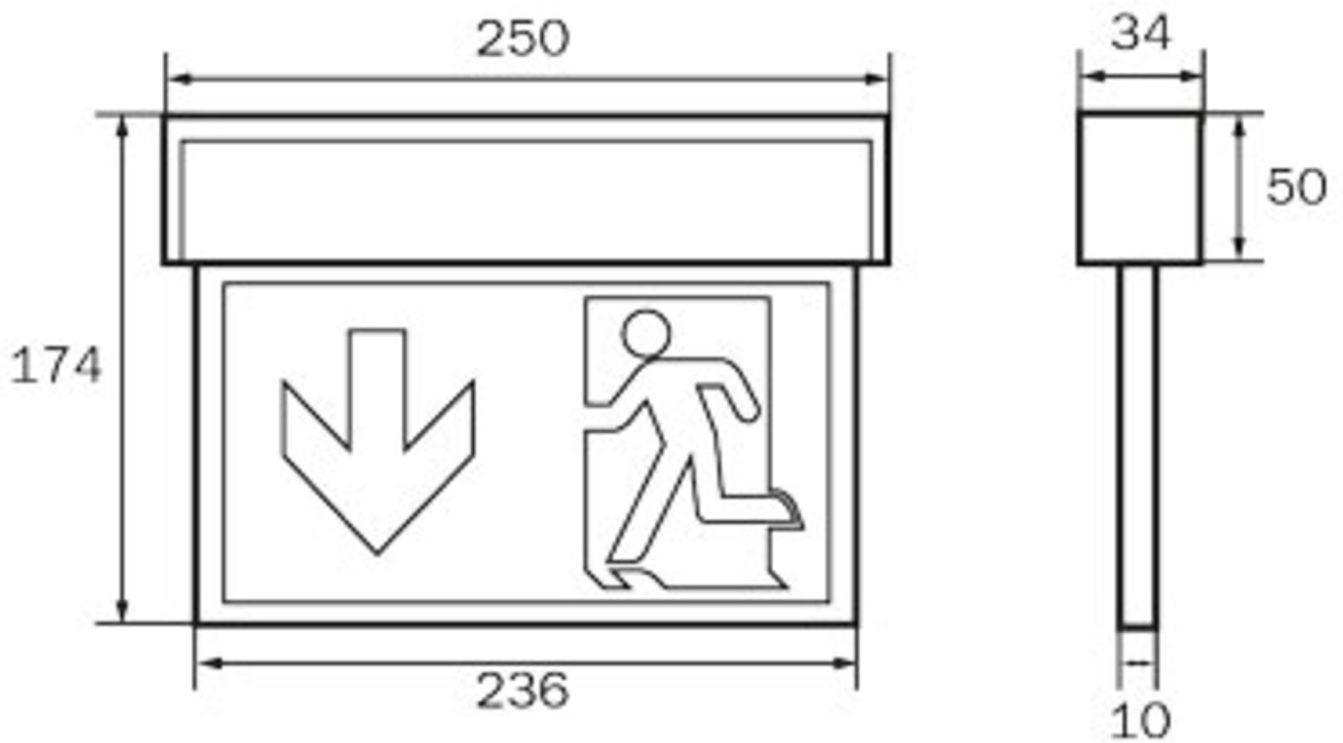

dybde	34 mm
Bredde	250 mm
Høyde	174 mm
Vekt	0.62
Vekt inkludert emballasje	0.7
Tverrsnitt for tilkobling	2.5 mm²
Koblingsinngang	Ja
Blokkering av nødlys	Nei
Batteritilkobling	Støpsel
Dimmefunksjon	Nei
Lysstrømnettverk	190 lm
Lysstrøm nødsituasjon	190 lm
Tolltariffnummer	94056180
EAN	4262483020685

TEKNISK TEGNING