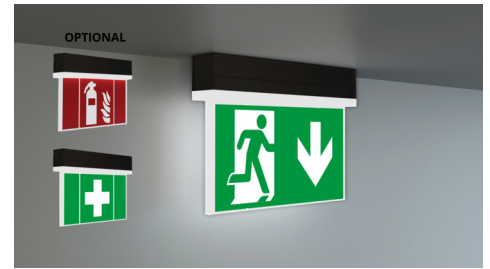

Art.-Nr: KSC411SC-SW
Utgangsskilt lys, Sikkerhetslys Enkelt batteri
Universell, Selvkontroll, 1 time, 22 m, IP54, plast, Svart

Mer informasjon

TEKNISKE DATA

Type armatur	Utgangsskilt lys, Sikkerhetslys
Monteringstype	Universell
Deteksjonsområde	22 m
piktogram	sett
Lyspærer	LED
Koffertmateriale	plast
Farge på huset	Svart
IP-beskyttelse)	IP54
Slagstyrke (IK)	≥ 3
Sertifisering	WEEE, CE
beskyttelses klasse	2
omsorg	Enkelt batteri
overvåkning	SelfControl
Brotid	1 time
Driftsmodus	Standby kobling / permanent kobling
Inngangsspenning AC	230 V
Inngangsfrekvens	50/60 Hz
Inngangsspenning DC	- V
Maks effekt.	4,6 W
Ytelse DS	3,3 W
Ytelse BS	1 W
Omgivelsestemperatur DS	-10 °C - 40 °C
Omgivelsestemperatur BS	-10 °C - 40 °C