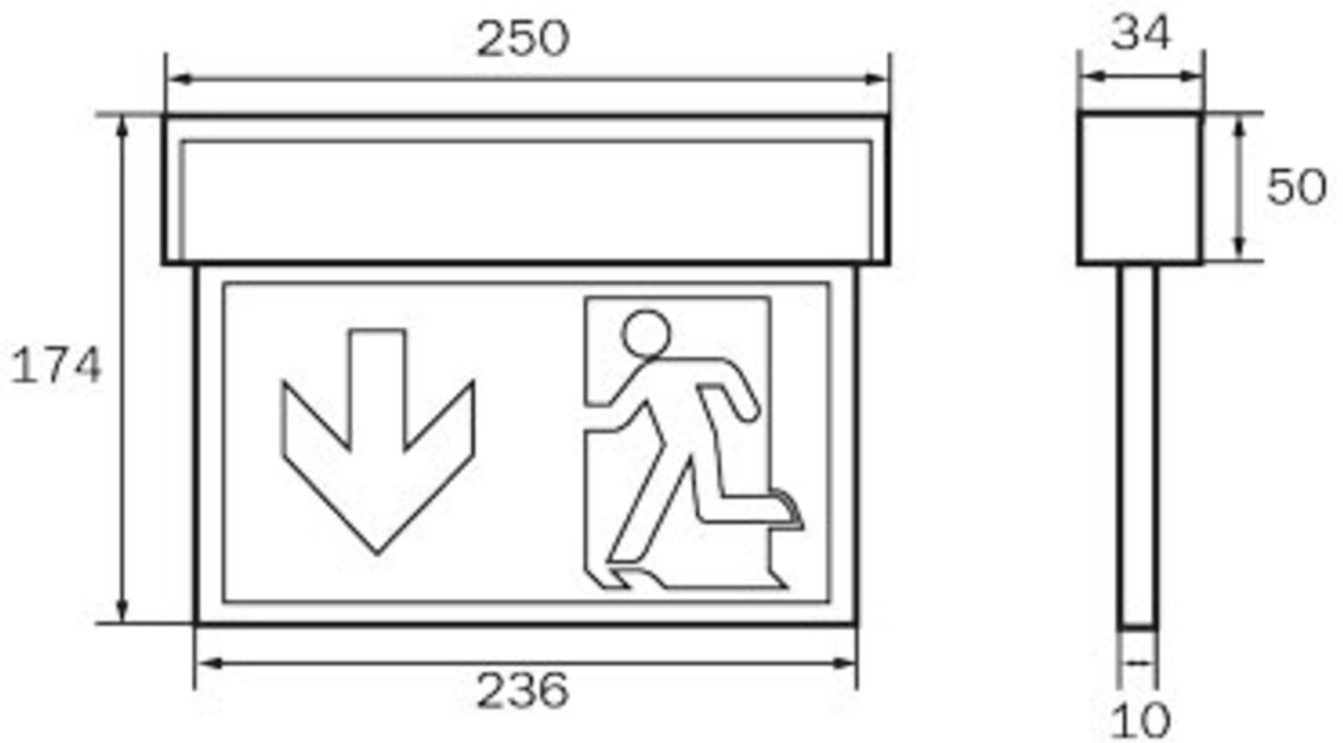

dybde	34 mm
Bredde	250 mm
Høyde	174 mm
Vekt	0.62
Vekt inkludert emballasje	0.7
Tverrsnitt for tilkobling	2.5 mm²
Koblingsinngang	Ja
Blokkering av nødlys	Nei
Batteritilkobling	Støpsel
Dimmefunksjon	Nei
Lysstrømnettverk	190 lm
Lysstrøm nødsituasjon	190 lm
Tolltariffnummer	94056180
EAN	4262483020807

TEKNISK TEGNING