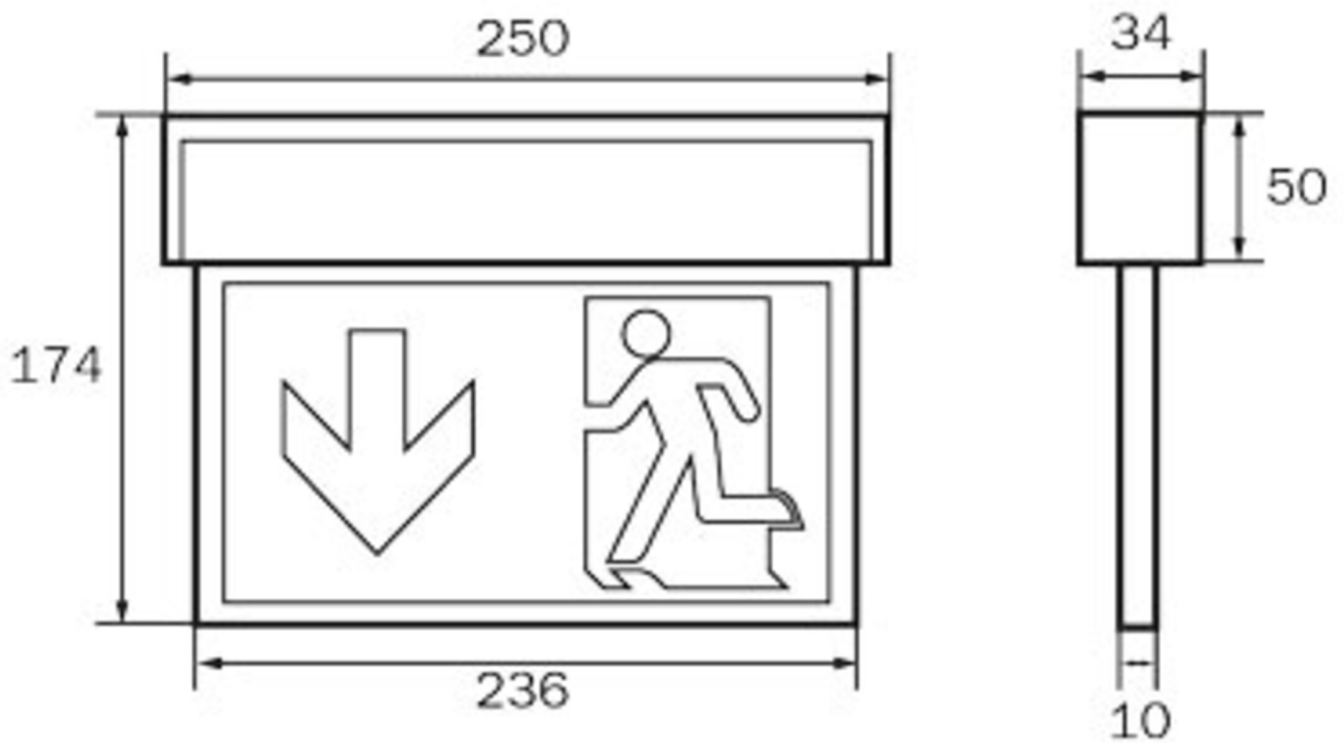

dybde	34 mm
Bredde	250 mm
Høyde	174 mm
Vekt	0.62
Vekt inkludert emballasje	0.7
Tverrsnitt for tilkobling	2.5 mm²
Koblingsinngang	Nei
Blokkering av nødlys	Nei
Batteritilkobling	Nei
Dimmefunksjon	Ja
Lysstrømnettverk	220 lm
Lysstrøm nødsituasjon	220 lm
Tolltariffnummer	94056120
EAN	4260766550287

TEKNISK TEGNING