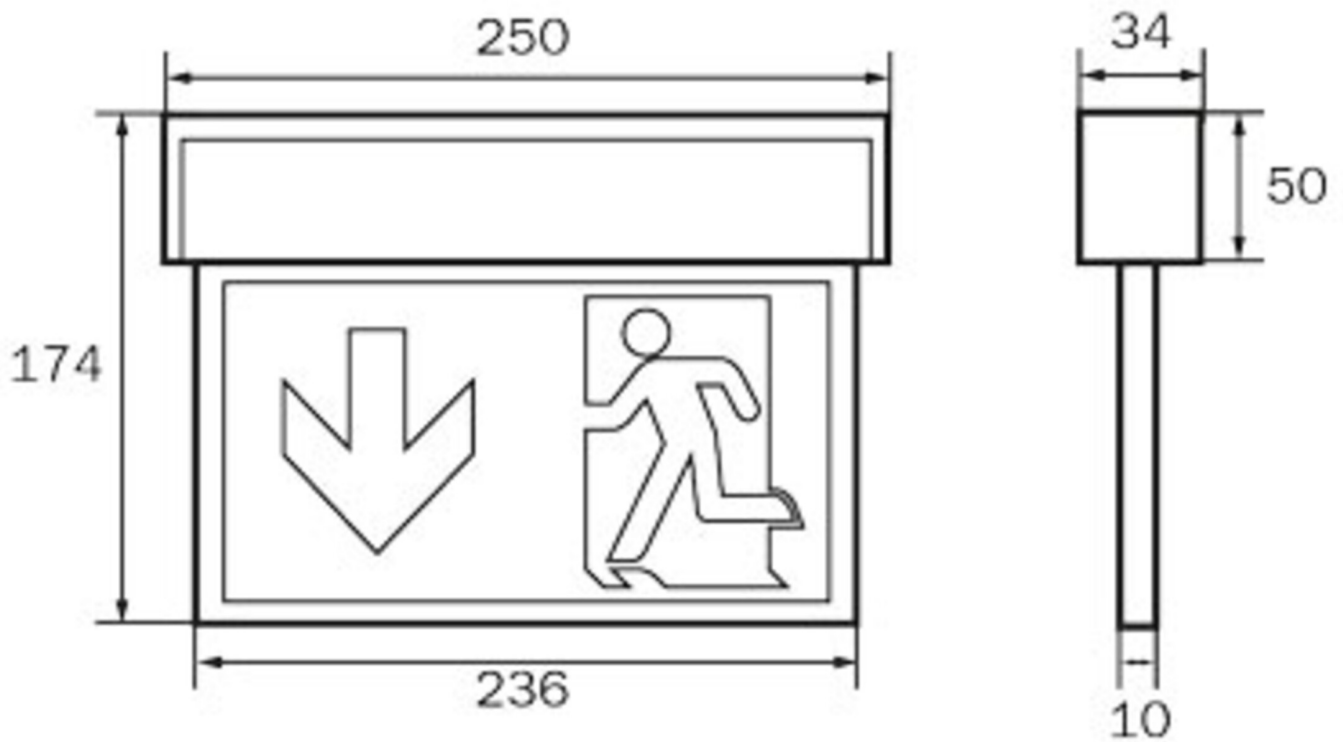

RYSUNEK TECHNICZNY

AKCESORIA

- DSA - Zawiesie linkowe
- AWKSU -
- 2PW-EB -
- KMBE -
- BALLPLX-KMU -
- KS4FIRE -
- KS4HELP -

Od: 05.07.2024 - Zastrzega się prawo do zmian technicznych i błędów.