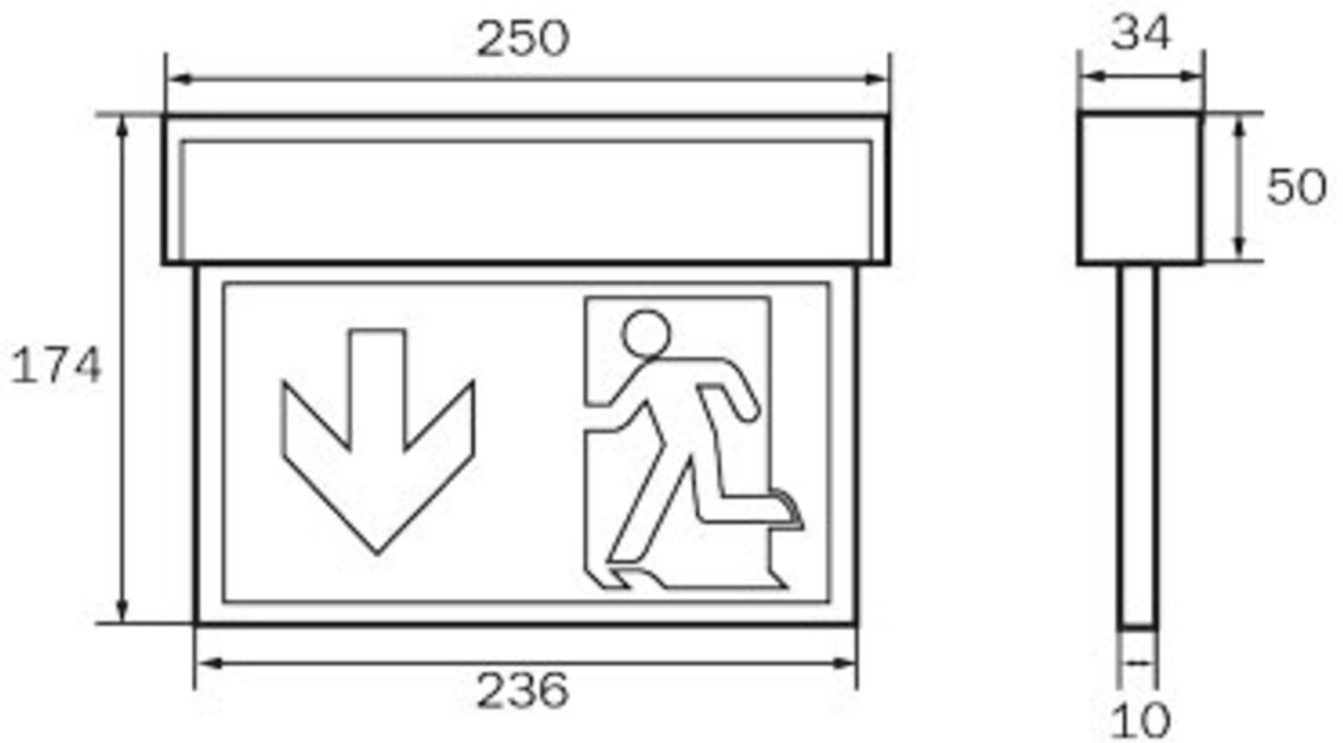

Bredde	250 mm
Høyde	174 mm
Vekt	0.62
Vekt inkludert emballasje	0.7
Tverrsnitt for tilkobling	2.5 mm²
Koblingsinngang	Nei
Blokkering av nødlys	Nei
Batteritilkobling	Nei
Dimmefunksjon	Ja
Lysstrømnettverk	220 lm
Lysstrøm nødsituasjon	220 lm
Tolltariffnummer	94056120
Opprinnelsesland	DEUTSCHLAND
EAN	4260659562052

TEKNISK TEGNING