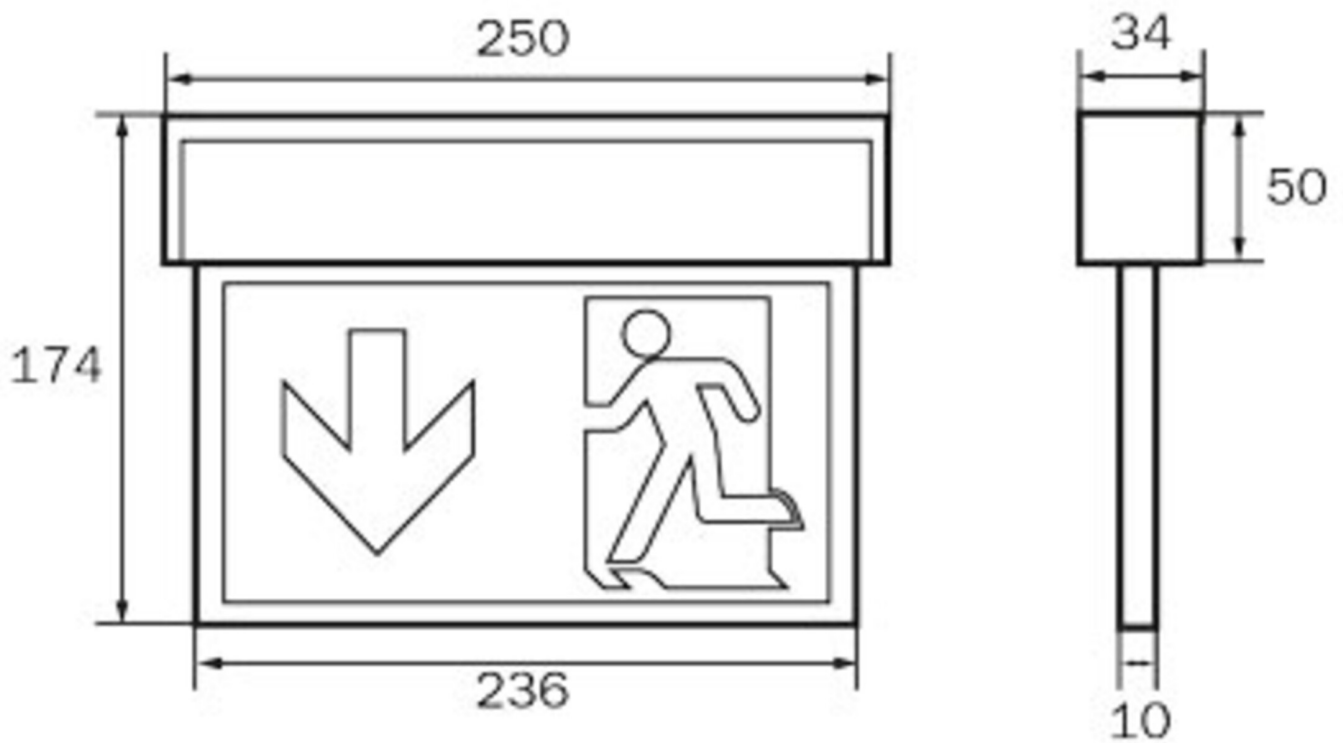

dybde	34 mm
Bredde	250 mm
Høyde	174 mm
Vekt	0.62
Vekt inkludert emballasje	0.7
Tverrsnitt for tilkobling	2.5 mm²
Koblingsinngang	Nei
Blokkering av nødlys	Nei
Batteritilkobling	Nei
Dimmefunksjon	Ja
Lysstrømnettverk	220 lm
Lysstrøm nødsituasjon	220 lm
Tolltariffnummer	94056120
EAN	4260766550270

TEKNISK TEGNING