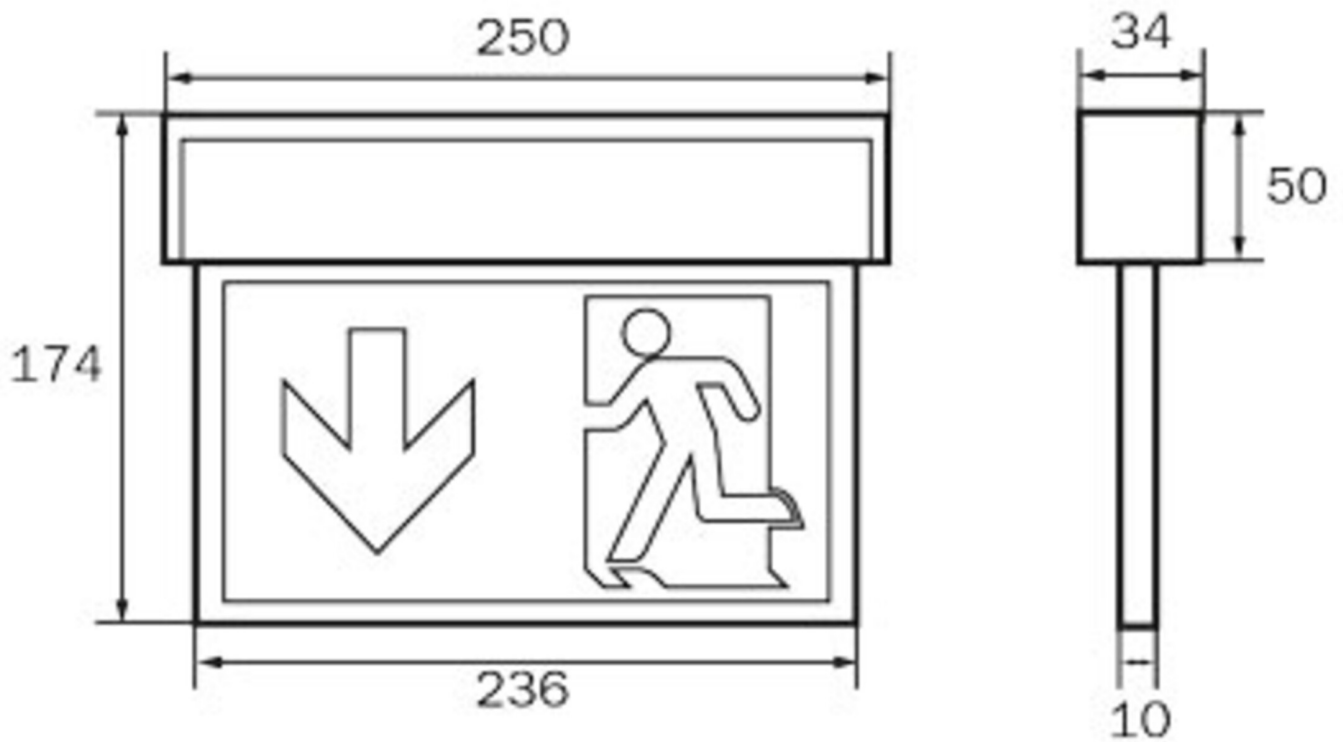

TEKNISK TEGNING

TILBEHØRSLISTE

- DSA -
- KME -
- AWKSU -
- 2PW-EB.1.5M -
- 2PW-EB.2M -
- 2PW-EB.1M -
- 2PW-EB -