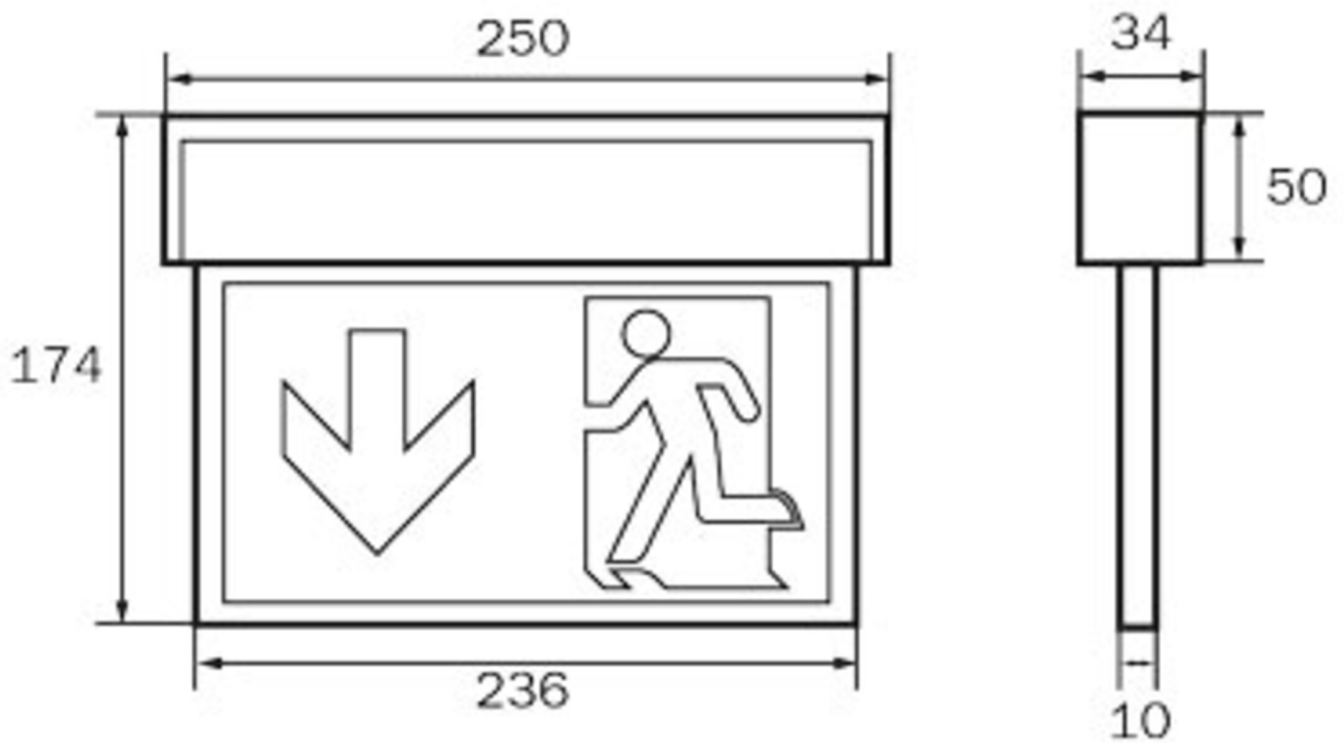

dybde	34 mm
Bredde	250 mm
Høyde	174 mm
Vekt	0.62
Vekt inkludert emballasje	0.7
Tverrsnitt for tilkobling	2.5 mm²
Koblingsinngang	Ja
Blokkering av nødlys	Nei
Batteritilkobling	Støpsel
Dimmefunksjon	Nei
Lysstrømnettverk	190 lm
Lysstrøm nødsituasjon	85 lm
Tolltariffnummer	94056120
EAN	4260766550263

TEKNISK TEGNING