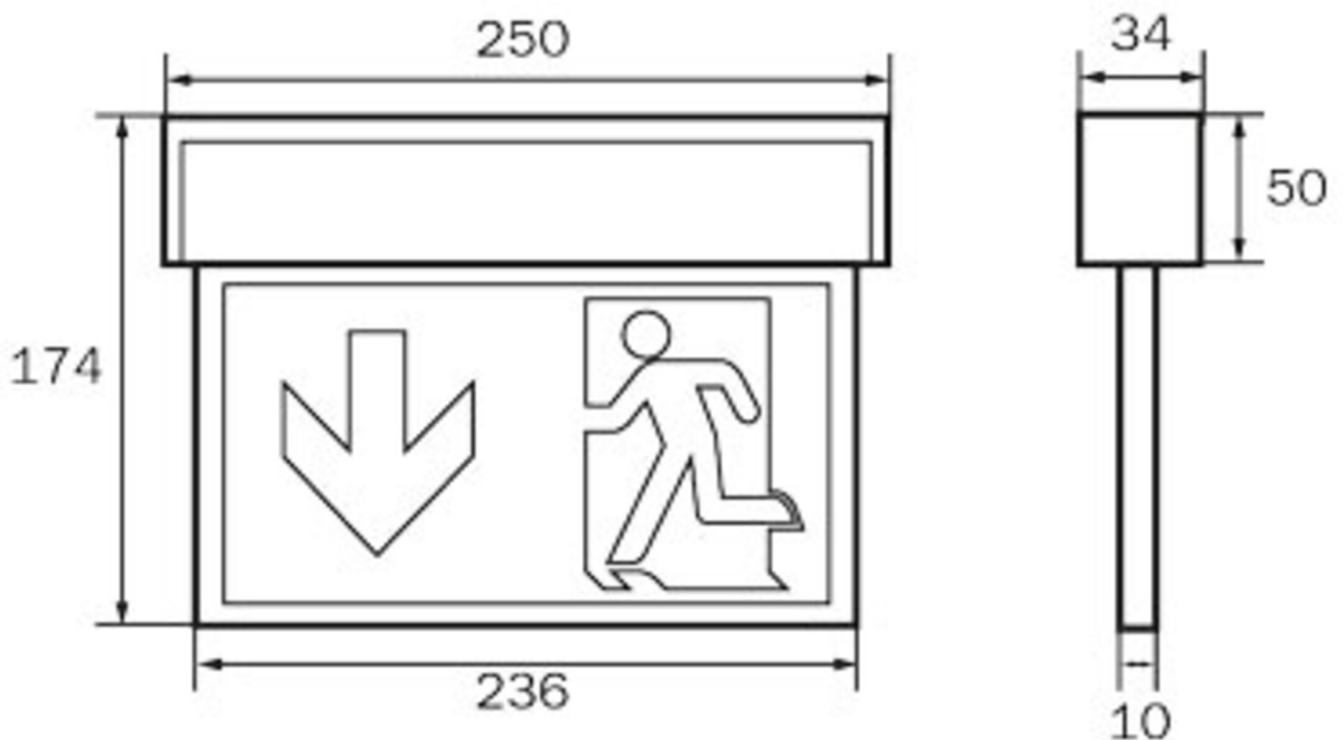

Omgivelsestemperatur DS	-10 °C - 40 °C
Omgivelsestemperatur BS	-10 °C - 40 °C
dybde	34 mm
Bredde	250 mm
Høyde	174 mm
Vekt	0.7
Vekt inkludert emballasje	0.78
Tverrsnitt for tilkobling	2.5 mm²
Koblingsinngang	Ja
Blokkering av nødlys	Nei
Batteritilkobling	Støpsel
Dimmefunksjon	Nei
Lysstrømnettverk	190 lm
Lysstrøm nødsituasjon	85 lm
Tolltariffnummer	94056120
EAN	4260766550232

TEKNISK TEGNING