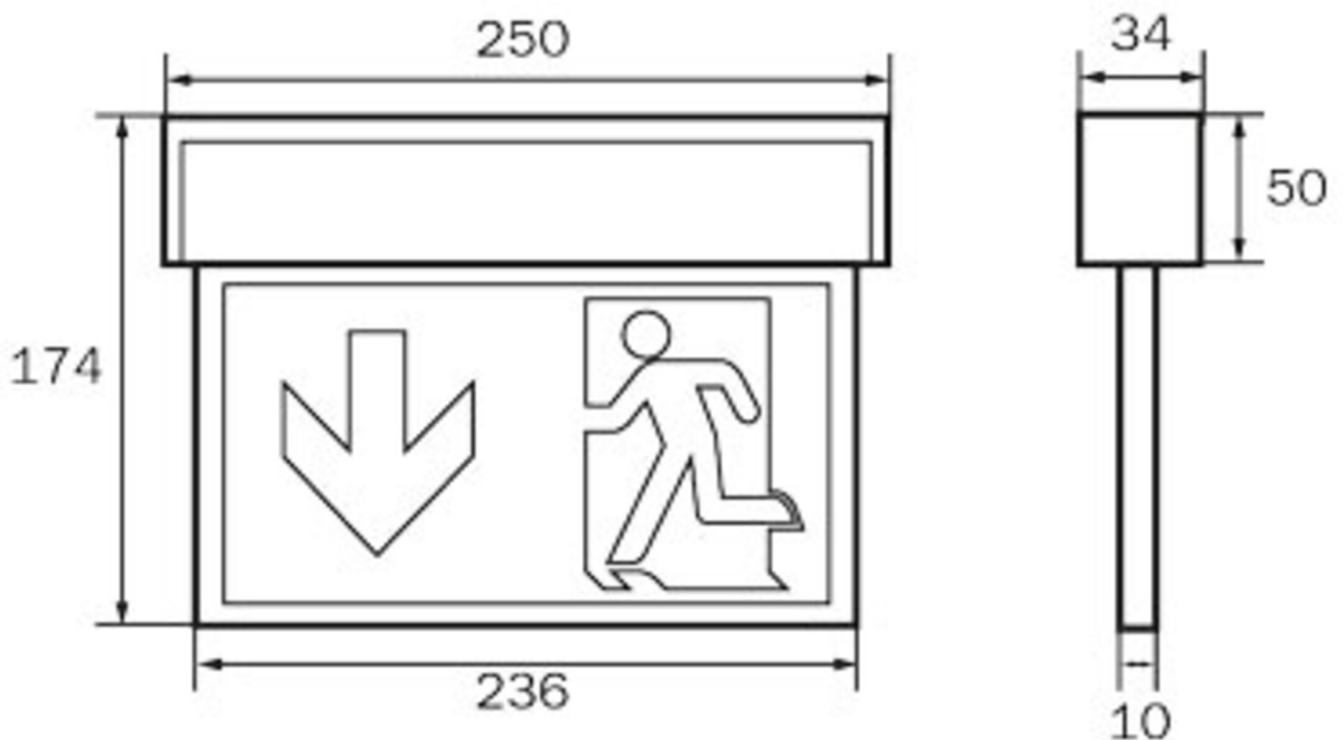

Omgivelsestemperatur DS	-10 °C - 40 °C
Omgivelsestemperatur BS	-10 °C - 40 °C
dybde	34 mm
Bredde	250 mm
Høyde	174 mm
Vekt	0.7
Vekt inkludert emballasje	0.78
Tverrsnitt for tilkobling	2.5 mm²
Koblingsinngang	Ja
Blokkering av nødlys	Nei
Batteritilkobling	Støpsel
Dimmefunksjon	Nei
Lysstrømnettverk	190 lm
Lysstrøm nødsituasjon	85 lm
Tolltariffnummer	94056120
EAN	4260766559457

TEKNISK TEGNING