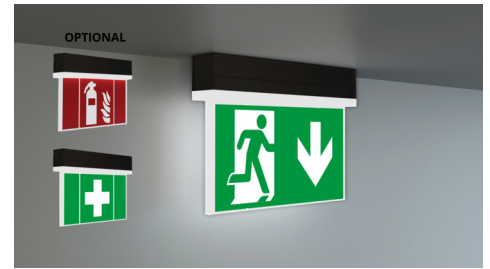

**Art.-Nr: KSC013WL-SW**  
**Utgangsskilt lys, Sikkerhetslys Enkelt batteri**  
**Universell, Trådløs profesjonell, 3 timer, 22 m, IP54, plast, Svart**

Mer informasjon