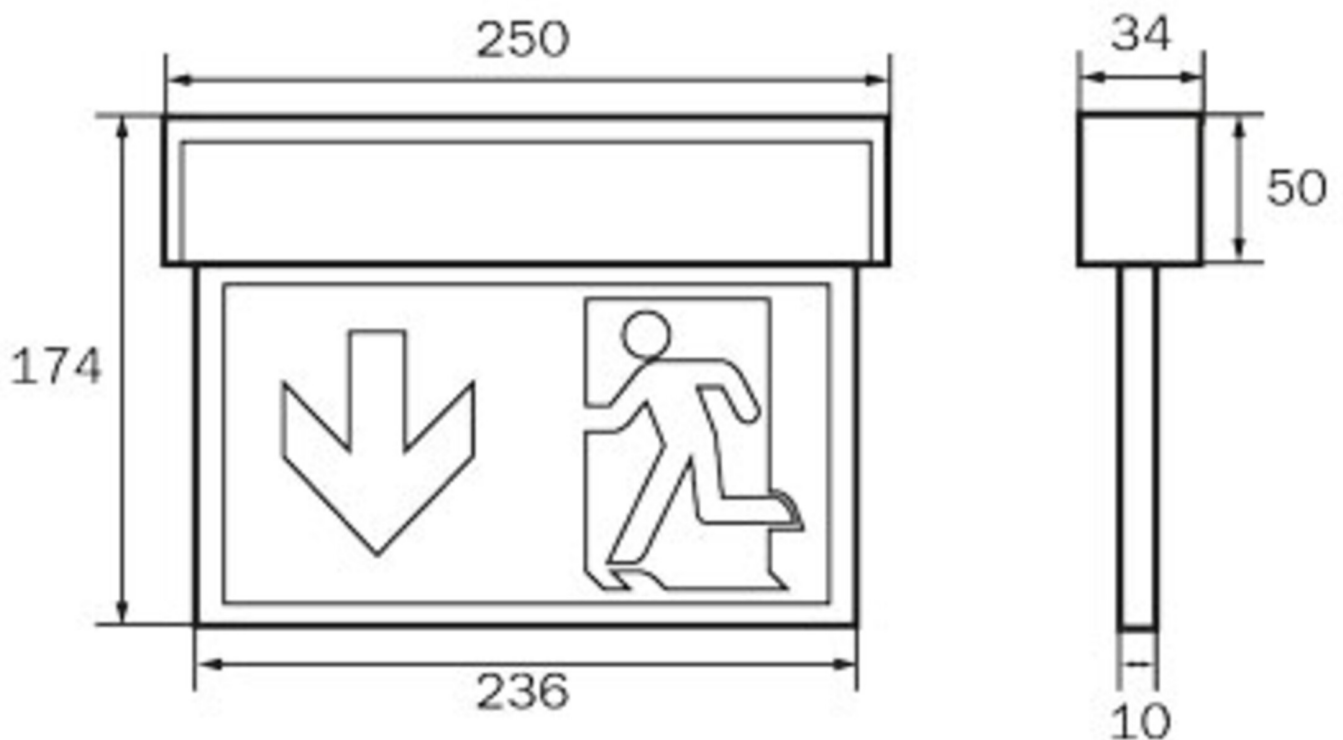

Omgivelsestemperatur DS	-10 °C - 40 °C
Omgivelsestemperatur BS	-10 °C - 40 °C
dybde	34 mm
Bredde	250 mm
Høyde	174 mm
Vekt	0.7
Vekt inkludert emballasje	0.78
Tverrsnitt for tilkobling	2.5 mm²
Koblingsinngang	Ja
Blokkering av nødlys	Nei
Batteritilkobling	Støpsel
Dimmefunksjon	Nei
Lysstrømnettverk	190 lm
Lysstrøm nødsituasjon	190 lm
Tolltariffnummer	94056120
EAN	4260766550256

TEKNISK TEGNING