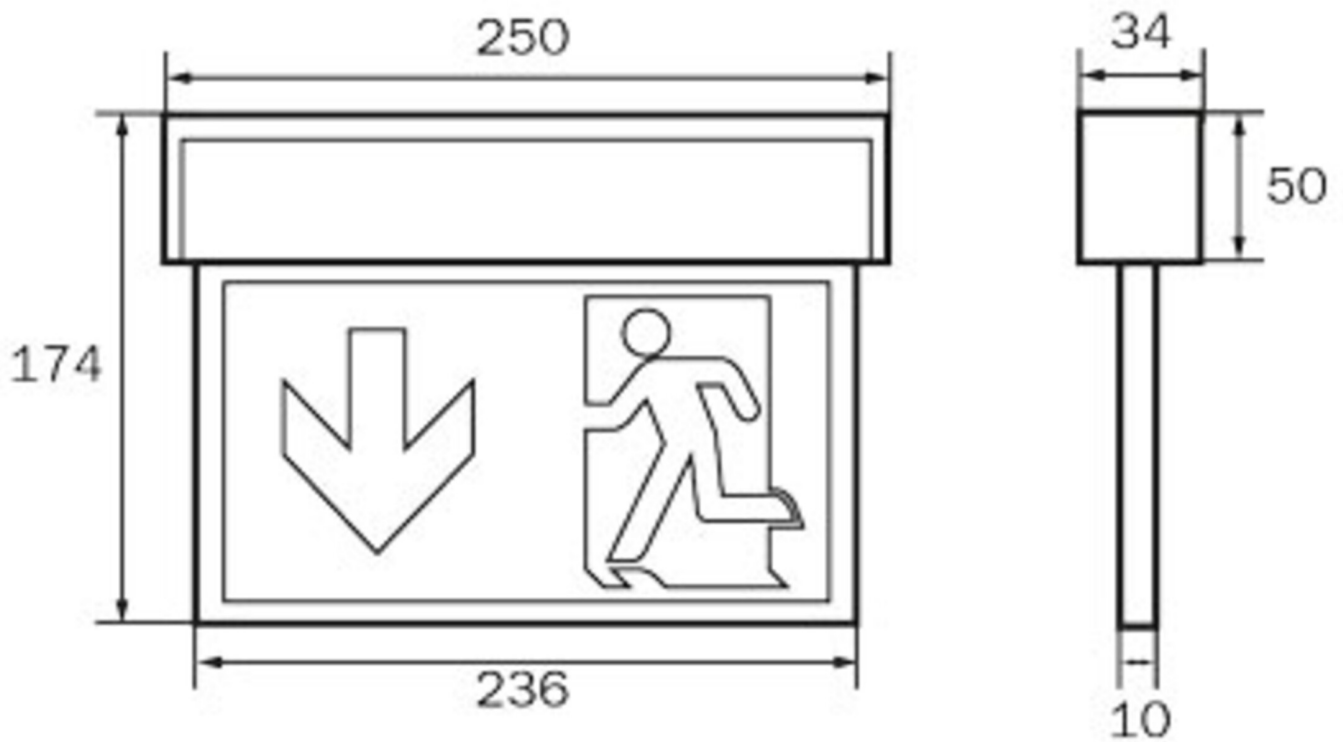

TEKNISK TEGNING

TILBEHØRSLISTE

- DSA -
- AWKSU -
- 2PW-EB -
- KMBE -
- BALLPLX-KMU -
- KS4FIRE -
- KS4HELP -