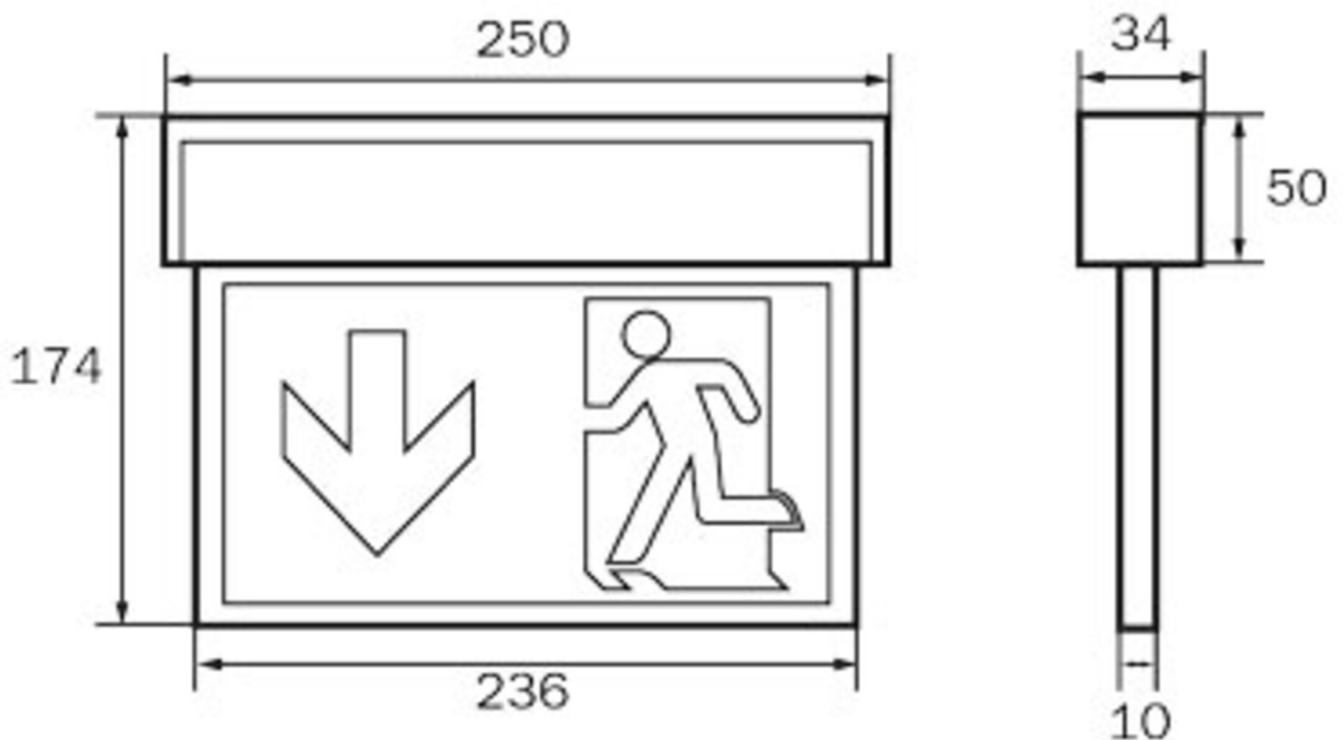

Omgivelsestemperatur DS	-10 °C - 40 °C
Omgivelsestemperatur BS	-10 °C - 40 °C
dybde	34 mm
Bredde	250 mm
Høyde	174 mm
Vekt	0.7
Vekt inkludert emballasje	0.78
Tverrsnitt for tilkobling	2.5 mm²
Koblingsinngang	Ja
Blokkering av nødlys	Nei
Batteritilkobling	Støpsel
Dimmefunksjon	Nei
Lysstrømnettverk	190 lm
Lysstrøm nødsituasjon	190 lm
Tolltariffnummer	94056120
EAN	4260766550225

TEKNISK TEGNING