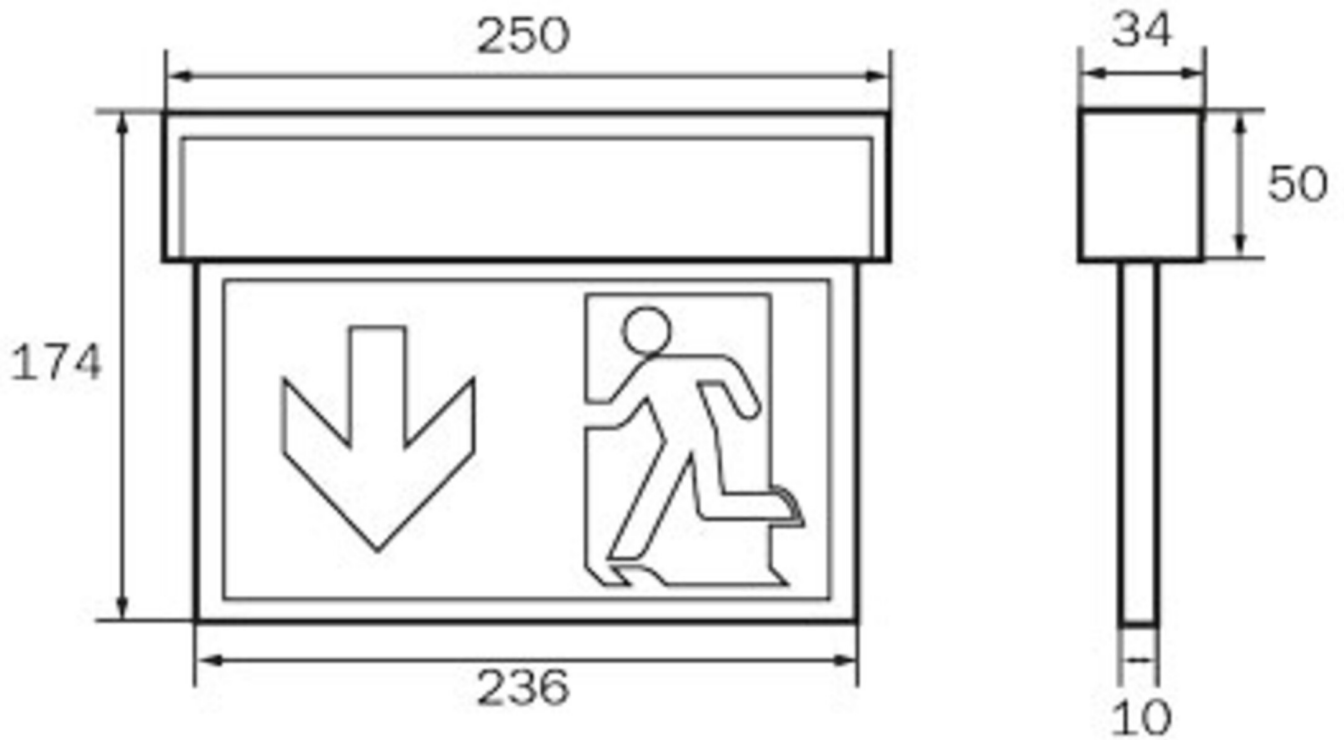

DESSIN TECHNIQUE

ACCESSOIRES

- DSA -
- AWKSU -
- 2PW-EB -
- KMBE -
- BALLPLX-KMU -