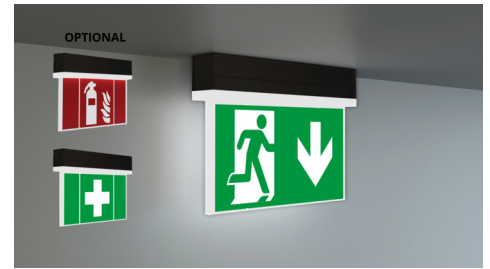

Art.-Nr: KSC013SC-SW
Utgangsskilt lys, Sikkerhetslys Enkelt batteri
Universell, Selvkontroll, 3 timer, 22 m, IP54, plast, Svart

Mer informasjon

TEKNISKE DATA

Type armatur	Utgangsskilt lys, Sikkerhetslys
Monteringstype	Universell
Deteksjonsområde	22 m
piktogram	sett
Lyspærer	LED
Koffertmateriale	plast
Farge på huset	Svart
IP-beskyttelse)	IP54
Slagstyrke (IK)	≥ 3
Sertifisering	WEEE, CE
beskyttelses klasse	2
omsorg	Enkelt batteri
overvåkning	SelfControl
Brotid	3 timer
Batteri	LiFePO4 3,2 V / 3,3 Ah LiFePO4 - Lithium Iron Phosphate Battery
Driftsmodus	Standby kobling / permanent kobling
Inngangsspenning AC	230 V
Inngangsfrekvens	50/60 Hz
Inngangsspenning DC	- V
Maks effekt.	4,6 W
Ytelse DS	3,3 W
Ytelse BS	1 W