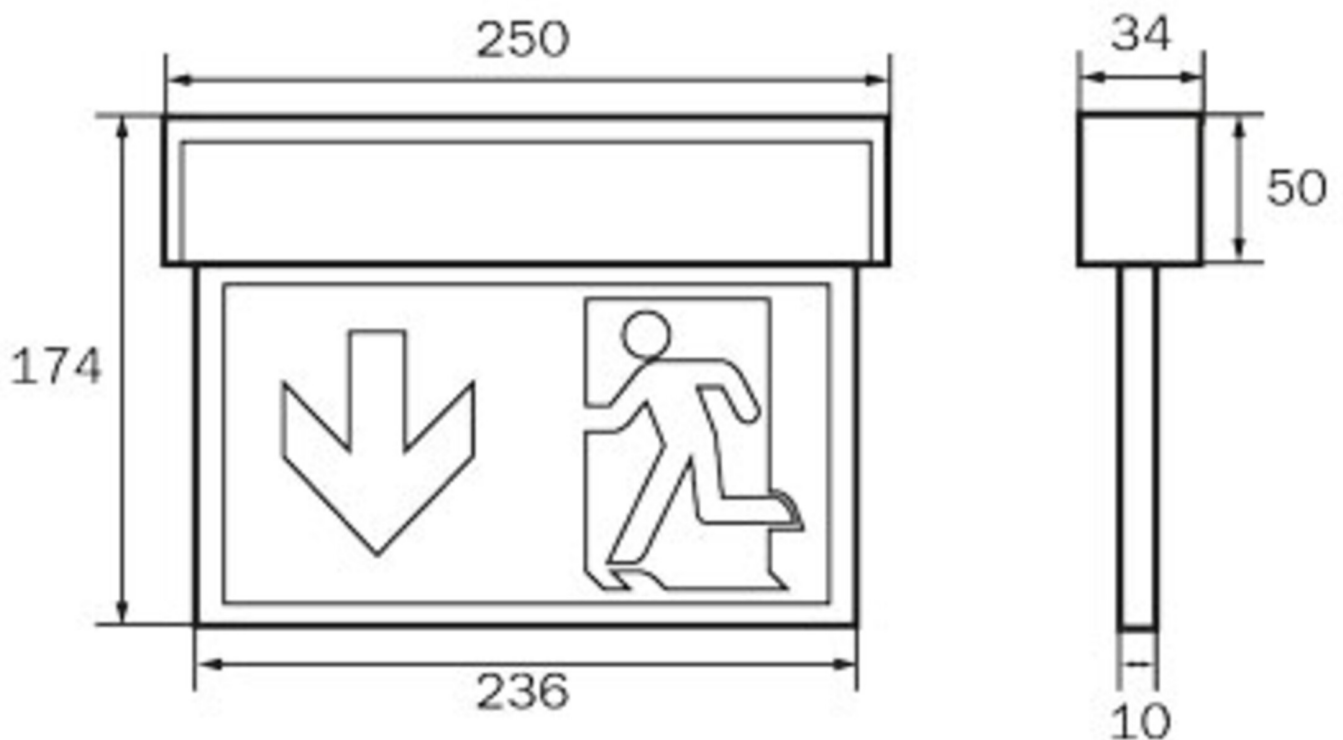

Omgivelsestemperatur DS	-10 °C - 40 °C
Omgivelsestemperatur BS	-10 °C - 40 °C
dybde	34 mm
Bredde	250 mm
Høyde	174 mm
Vekt	0.7
Vekt inkludert emballasje	0.78
Tverrsnitt for tilkobling	2.5 mm²
Koblingsinngang	Ja
Blokkering av nødlys	Nei
Batteritilkobling	Støpsel
Dimmefunksjon	Nei
Lysstrømnettverk	190 lm
Lysstrøm nødsituasjon	190 lm
Tolltariffnummer	94056120
EAN	4260766550195

TEKNISK TEGNING