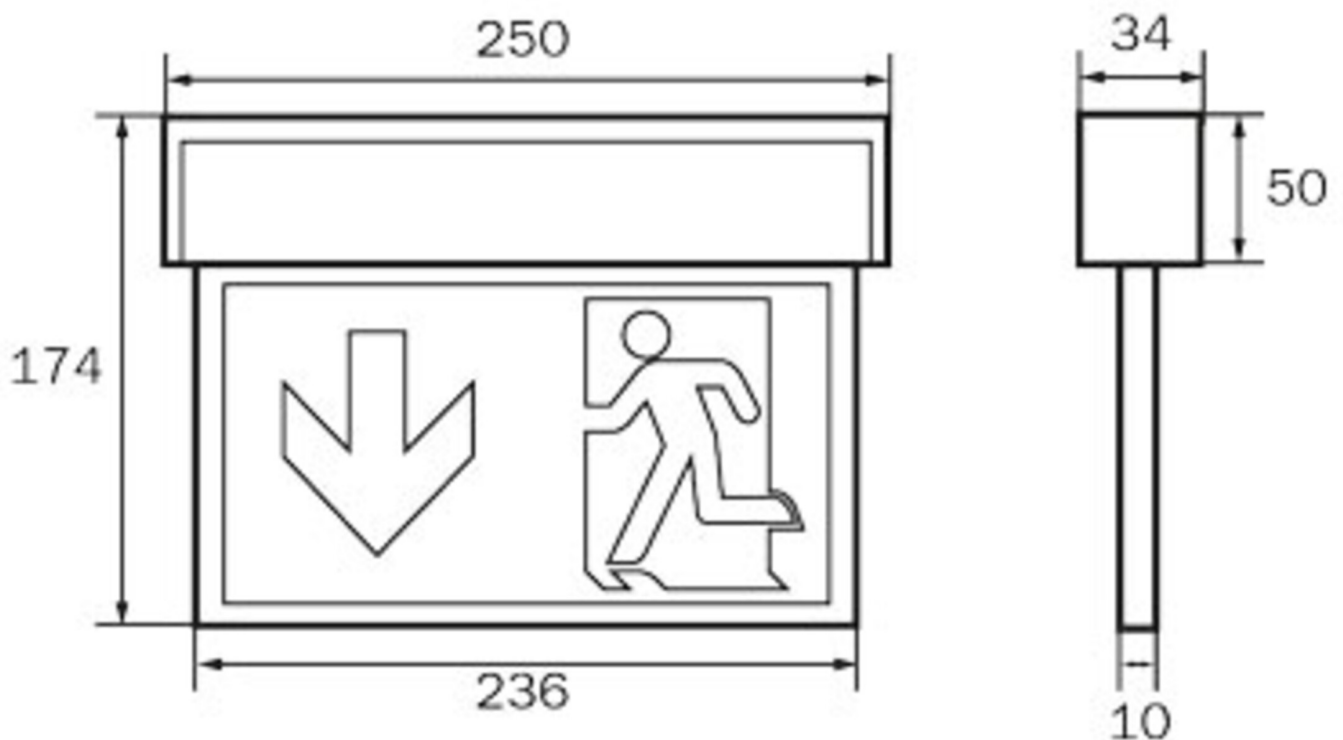

Omgivelsestemperatur DS	-10 °C - 40 °C
Omgivelsestemperatur BS	-10 °C - 40 °C
dybde	34 mm
Bredde	250 mm
Høyde	174 mm
Vekt	0.7
Vekt inkludert emballasje	0.78
Tverrsnitt for tilkobling	2.5 mm²
Koblingsinngang	Ja
Blokkering av nødlys	Nei
Batteritilkobling	Støpsel
Dimmefunksjon	Nei
Lysstrømnettverk	190 lm
Lysstrøm nødsituasjon	190 lm
Tolltariffnummer	94056120
EAN	4260766550249

TEKNISK TEGNING