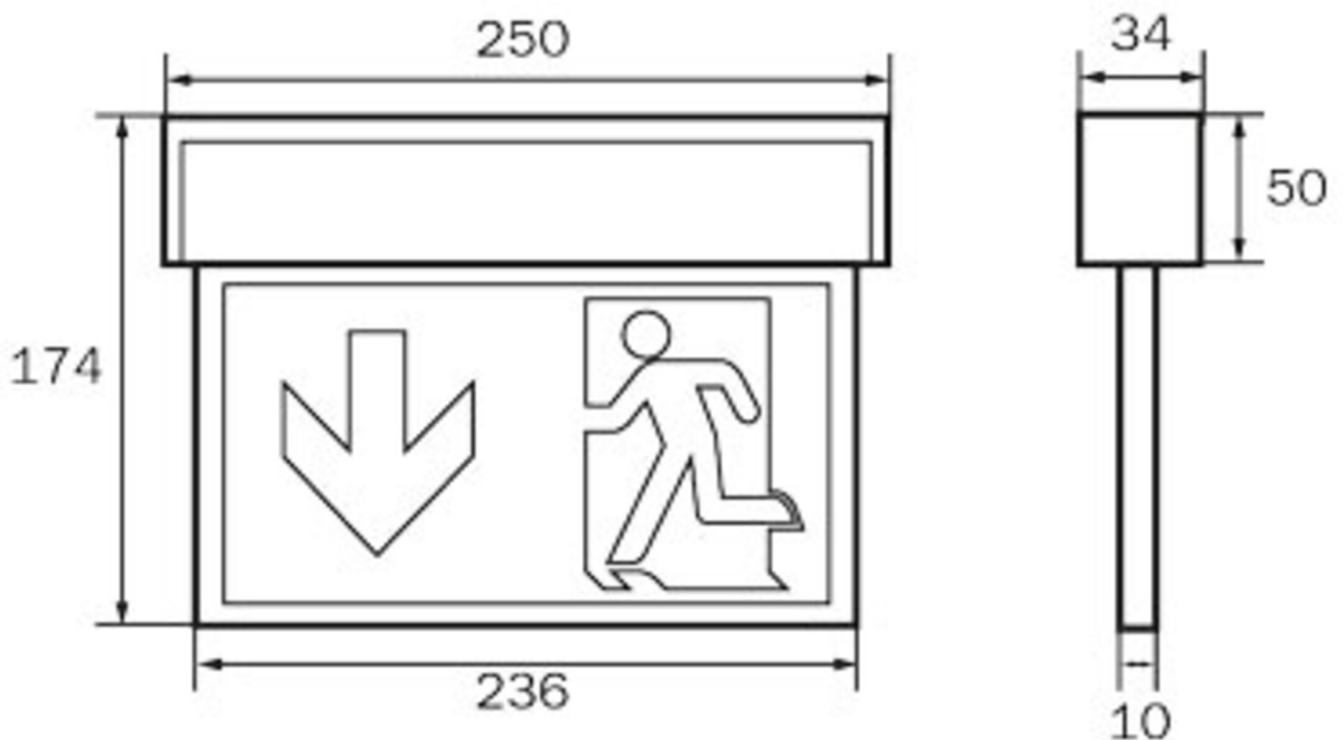

Omgivelsestemperatur DS	-10 °C - 40 °C
Omgivelsestemperatur BS	-10 °C - 40 °C
dybde	34 mm
Bredde	250 mm
Høyde	174 mm
Vekt	0.7
Vekt inkludert emballasje	0.78
Tverrsnitt for tilkobling	2.5 mm²
Koblingsinngang	Ja
Blokkering av nødlys	Nei
Batteritilkobling	Støpsel
Dimmefunksjon	Nei
Lysstrømnettverk	190 lm
Lysstrøm nødsituasjon	190 lm
Tolltariffnummer	94056120
EAN	4260766550218

TEKNISK TEGNING