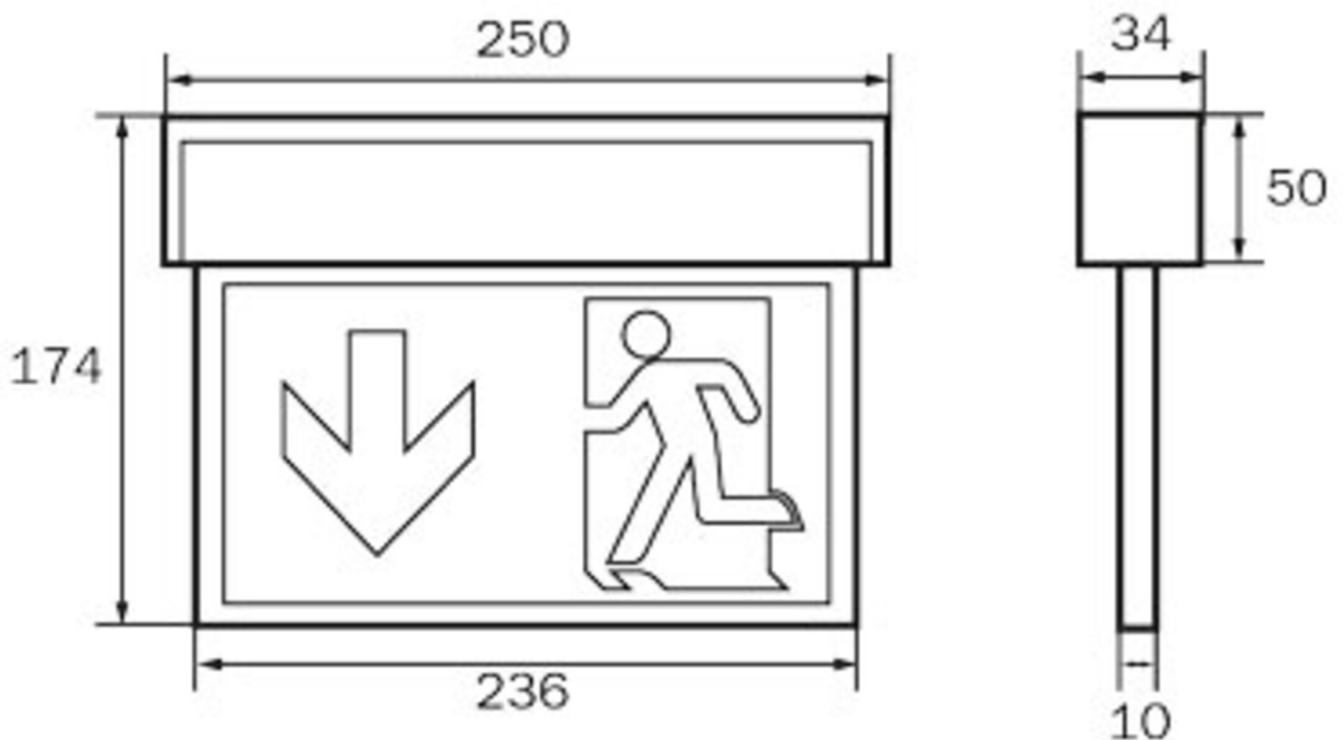

Omgivelsestemperatur DS	-10 °C - 40 °C
Omgivelsestemperatur BS	-10 °C - 40 °C
dybde	34 mm
Bredde	250 mm
Høyde	174 mm
Vekt	0.7
Vekt inkludert emballasje	0.78
Tverrsnitt for tilkobling	2.5 mm²
Koblingsinngang	Ja
Blokkering av nødlys	Nei
Batteritilkobling	Støpsel
Dimmefunksjon	Nei
Lysstrømnettverk	190 lm
Lysstrøm nødsituasjon	190 lm
Tolltariffnummer	94056120
EAN	4260682144591

TEKNISK TEGNING