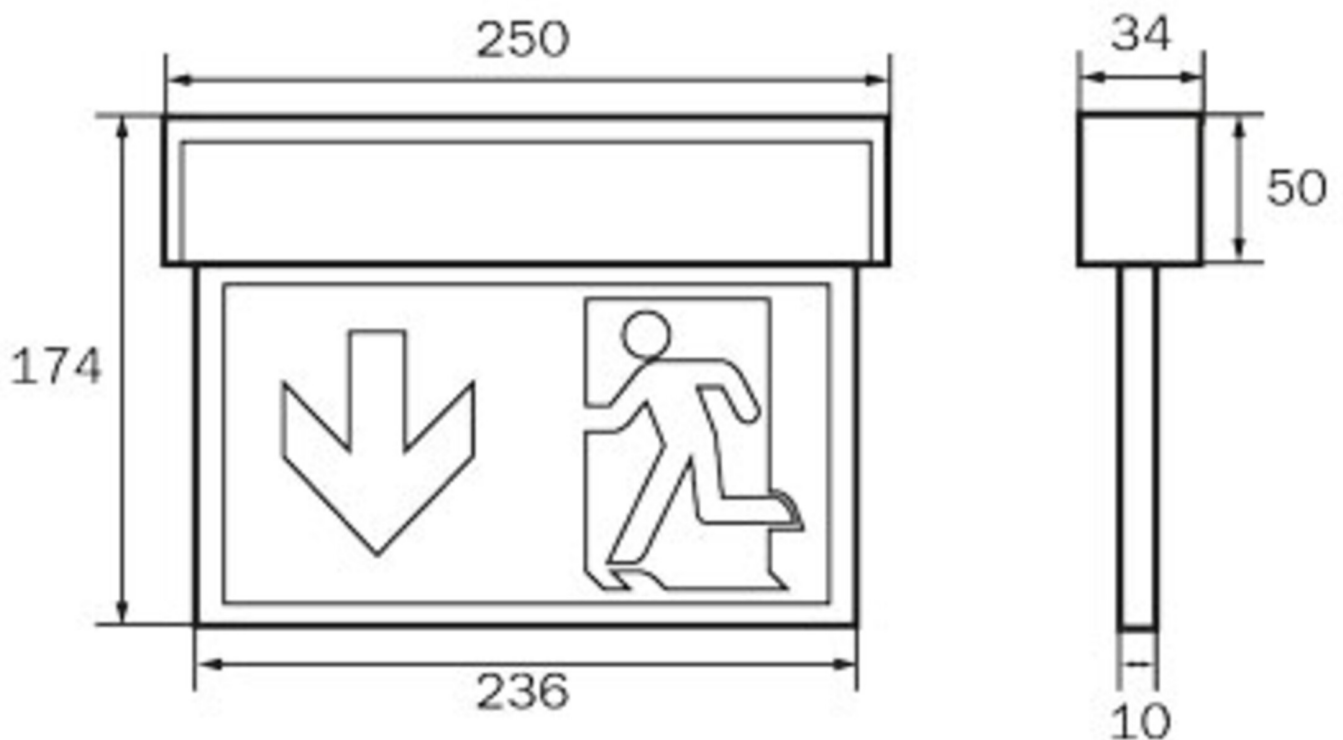

Omgivelsestemperatur DS	-10 °C - 40 °C
Omgivelsestemperatur BS	-10 °C - 40 °C
dybde	34 mm
Bredde	250 mm
Høyde	174 mm
Vekt	0.7
Vekt inkludert emballasje	0.78
Tverrsnitt for tilkobling	2.5 mm²
Koblingsinngang	Ja
Blokkering av nødlys	Nei
Batteritilkobling	Støpsel
Dimmefunksjon	Nei
Lysstrømnettverk	190 lm
Lysstrøm nødsituasjon	190 lm
Tolltariffnummer	94056120
EAN	4260766550188

TEKNISK TEGNING