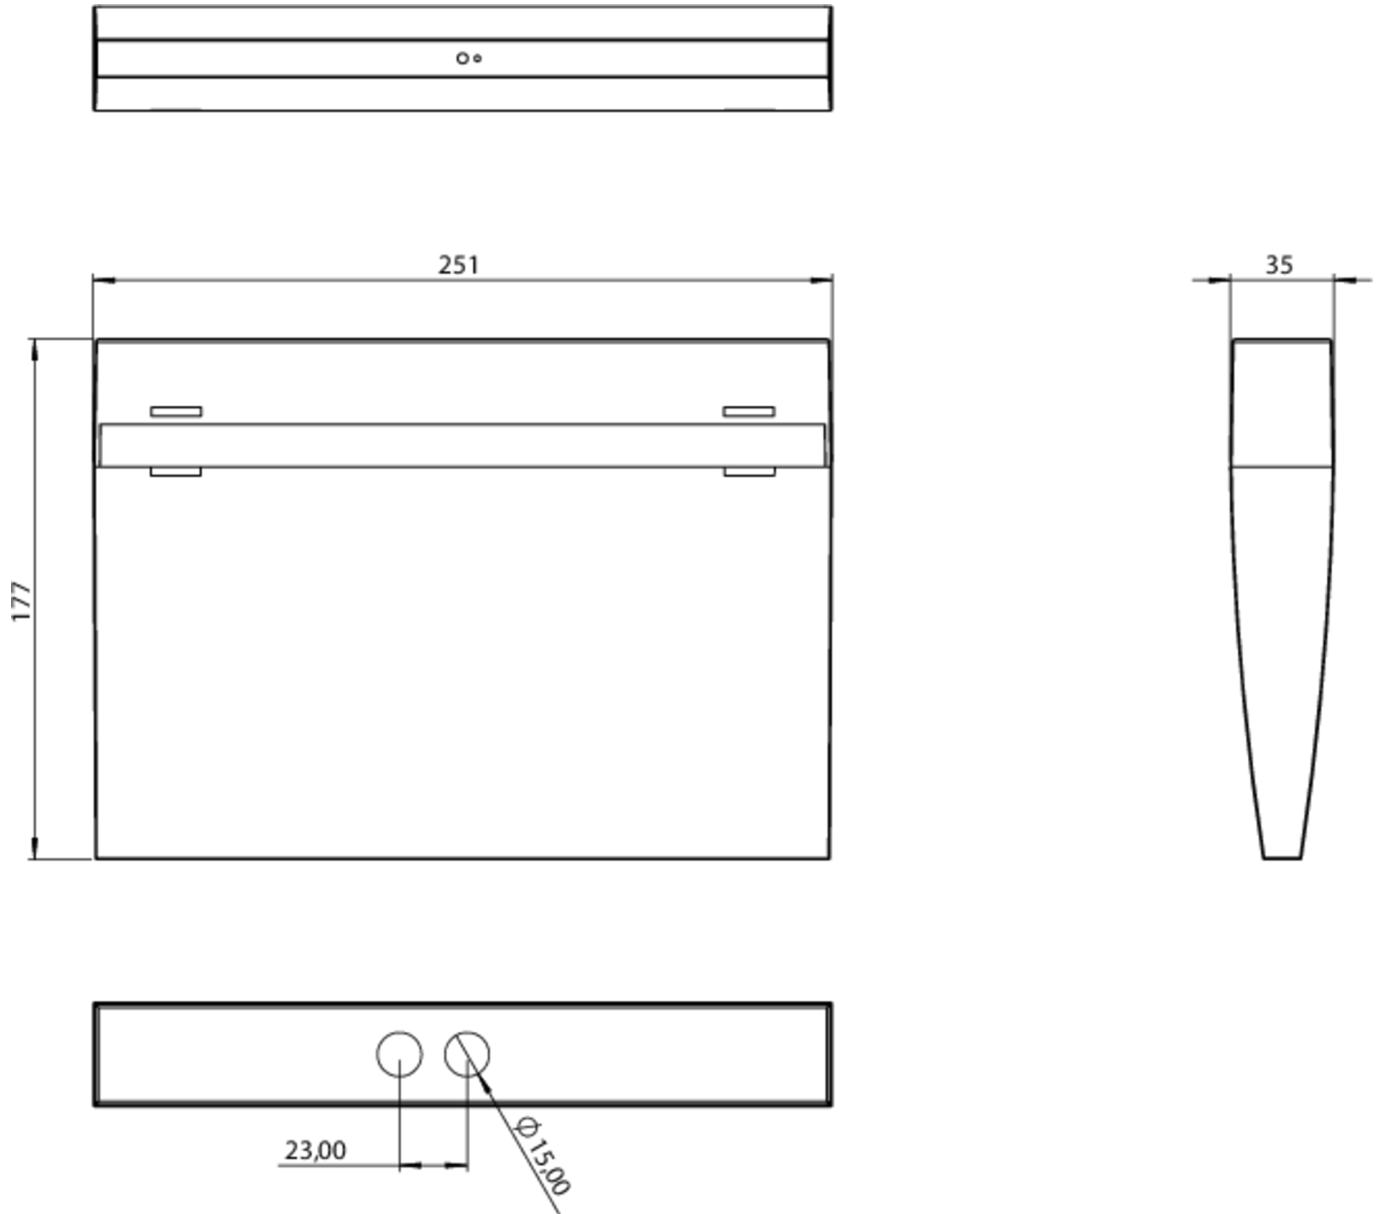

TEKNISK TEGNING

TILBEHØRSLISTE

- DSA -
- AWKSU -
- 2PW-EB -
- BALLPLX-KMU -