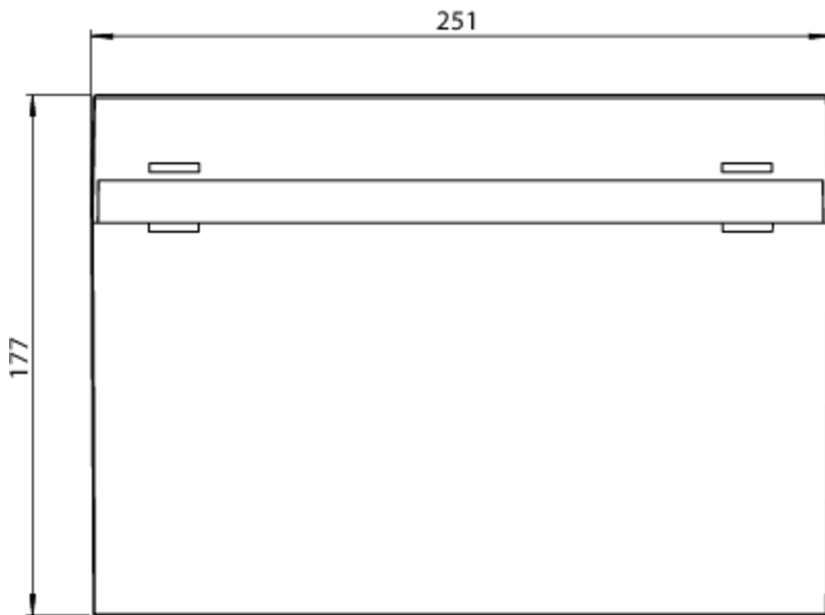

TEKNISK TEGNING