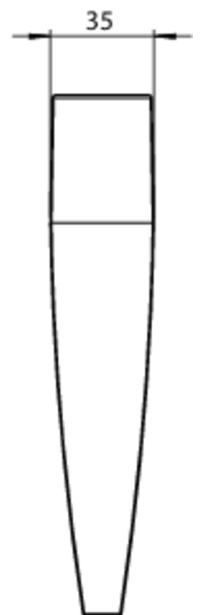

TEKNISK TEGNING