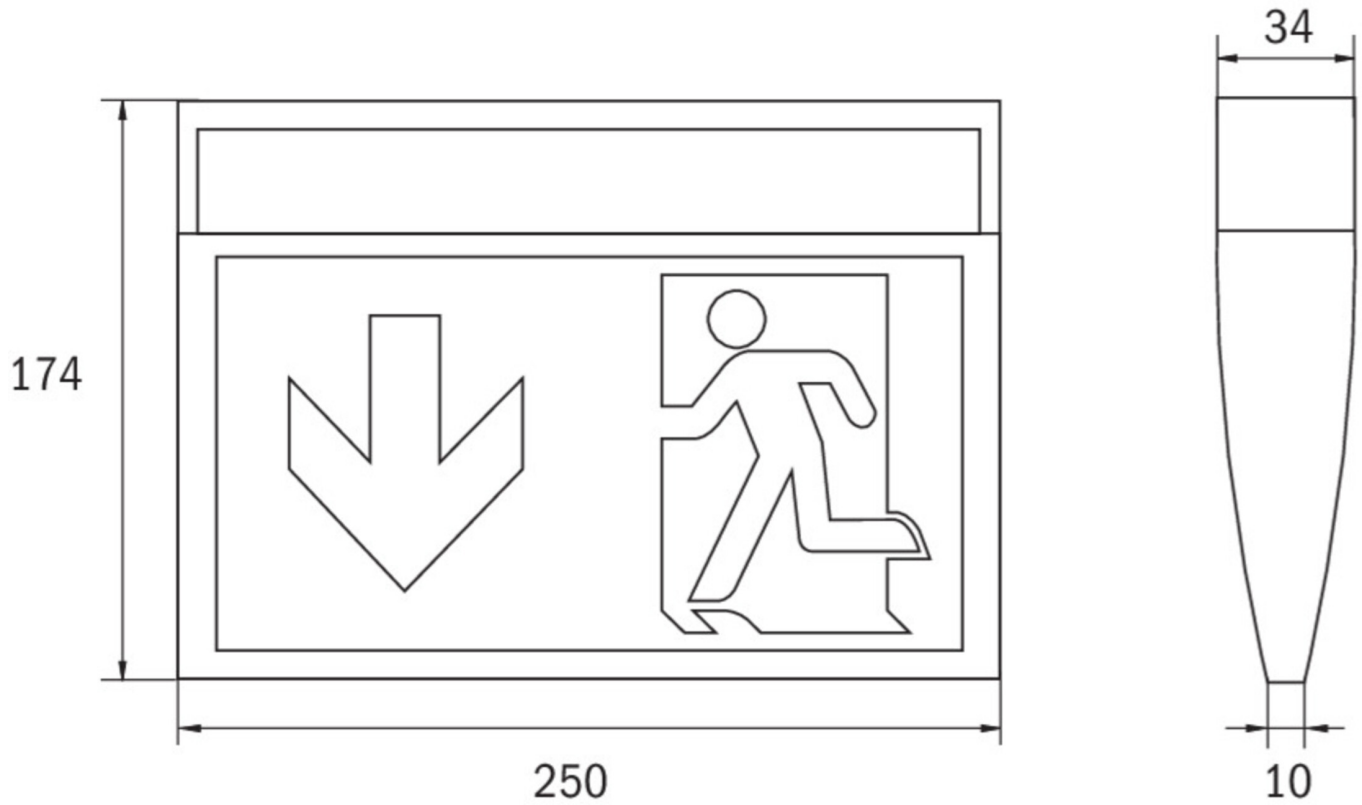

RYSUNEK TECHNICZNY

AKCESORIA

- DSA - Zawiesie linkowe
- AWKSU -
- 2PW-EB -
- BALLPLX-KMU -

Od: 17.07.2024 - Zastrzega się prawo do zmian technicznych i błędów.