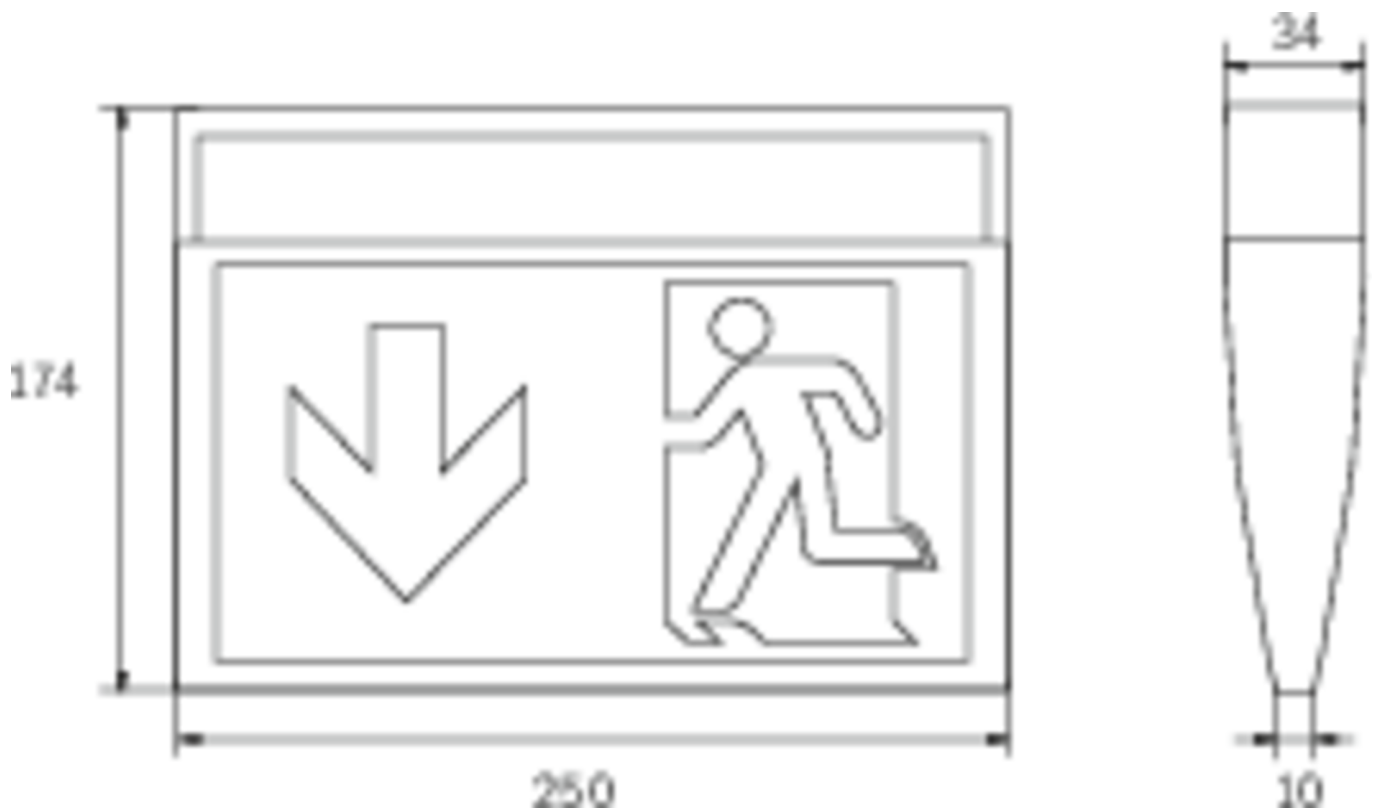

Høyde	174 mm
Vekt	0.31
Vekt inkludert emballasje	0.41
Tverrsnitt for tilkobling	2.5 mm²
Koblingsinngang	Nei
Blokkering av nødlys	Nei
Batteritilkobling	Nei
Dimmefunksjon	Ja
Tolltariffnummer	94056120
EAN	4260682157409

TEKNISK TEGNING