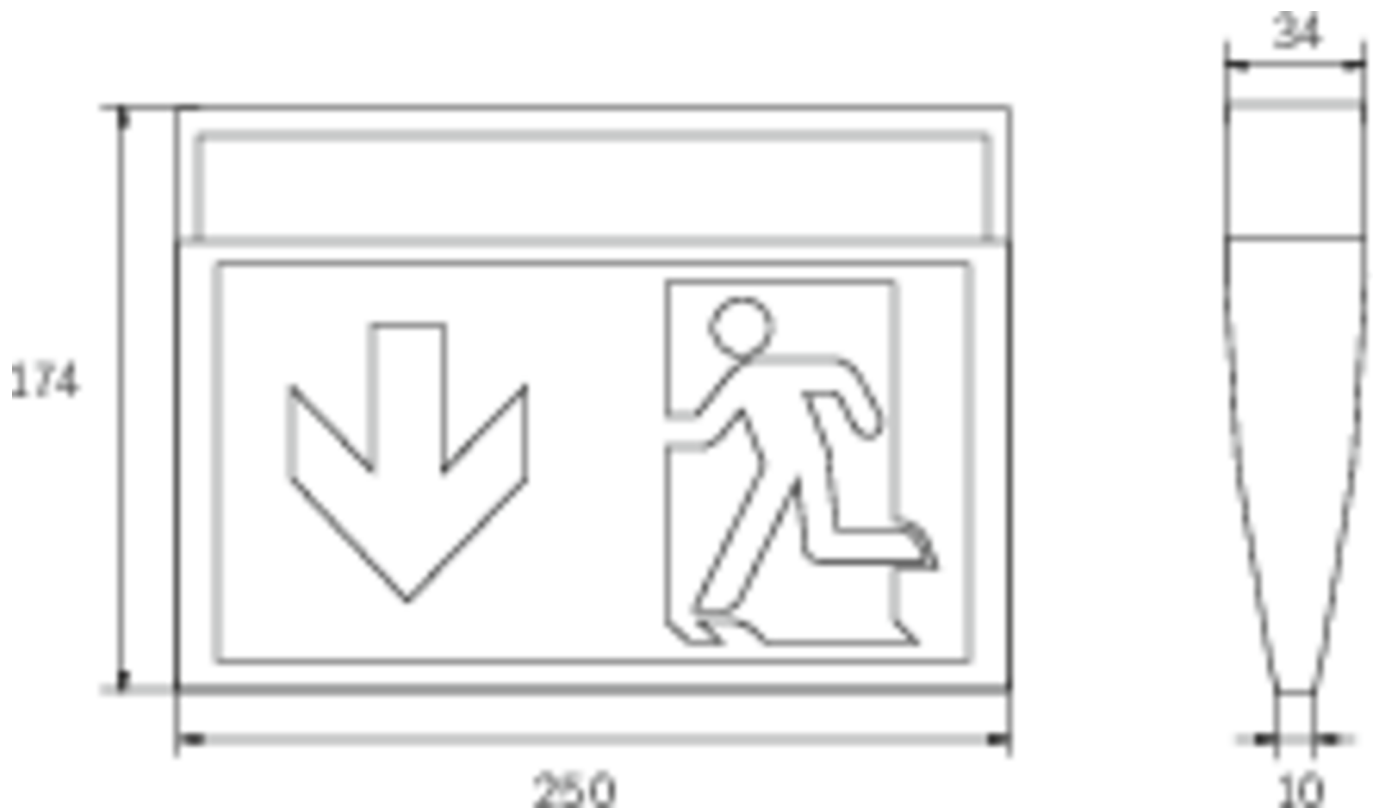

dybde	34 mm
Bredde	250 mm
Høyde	174 mm
Vekt	0.31
Vekt inkludert emballasje	0.41
Tverrsnitt for tilkobling	2.5 mm²
Koblingsinngang	Nei
Blokkering av nødlys	Nei
Batteritilkobling	Nei
Dimmefunksjon	Ja
Tolltariffnummer	94056120
EAN	4260766550164

TEKNISK TEGNING