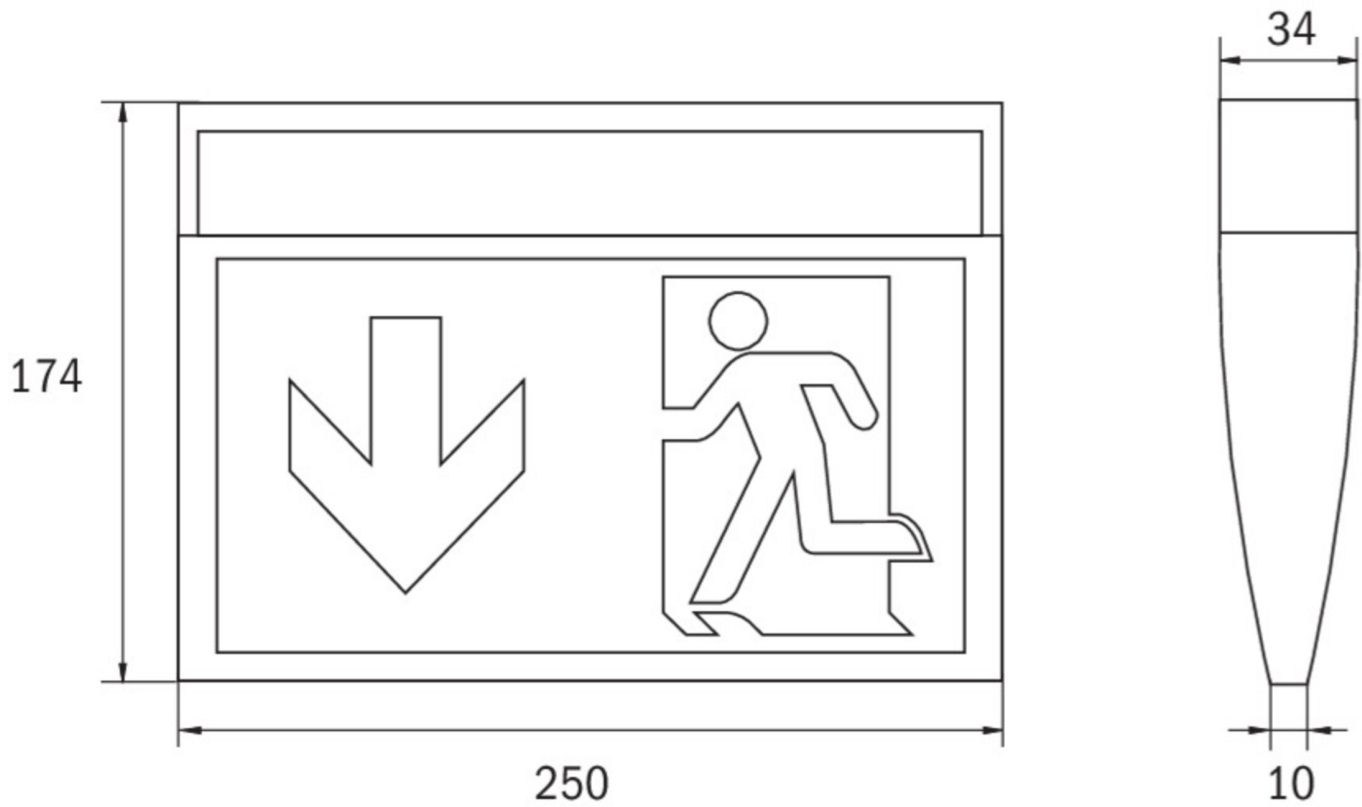

## Ewakuacyjna kierunkowa Art.-No.: KMU418WL

Oprawa oświetlenia awaryjnego zgodna z normami EN 60598-1, EN 60598-2-22 oraz EN 1838.

Smukła, elegancka, delikatnie wypukła, syntetyczna oprawa nachylona w kierunku patrzącego, zwężająca się symetrycznie ku dołowi. Przystosowana do wszechstronnego montażu (na ścianie / na suficie / w suficie podwieszanym / z wykorzystaniem uchyków mocujących). Oprawa składa się zaledwie z 3 części, montaż wpuszczany, dzięki specjalnej ramce, odbywa się bez użycia narzędzi. Podczas demontażu oprawa jest odłączona od napięcia zasilającego. Praca w trybie awaryjnym lub sieciowo-awaryjnym. Większą funkcjonalność oprawy uzyskujemy dzięki łatwym w instalacji piktogramom z możliwością ich zmiany bez użycia narzędzi. Do każdej oprawy dołączony jest uniwersalny zestaw piktogramów (pravo, lewo, dół, neutralny).

### DANE TECHNICZNE

Typ oprawy	Ewakuacyjna kierunkowa
Montaż	Uniwersalny
Odległość rozpoznawania	24 m
Piktogram	Pełny zestaw
Źródło światła	LED
Materiał obudowy	Tworzywo sztuczne
Kolor	RAL 9003
Stopień ochrony IP	43
Odporność na uderzenie IK	3
Klasa ochrony	2
Zasilanie awaryjne	Autonomiczne
Monitorowanie	WL - Wireless Professional
Autonomia	8 h
Tryb pracy	Sieciowo-awaryjny (DS) / awaryjny (BS)
Napięcie wejściowe AC	230 V
Częstotliwość wejściowa Hz	50 / 60 Hz
Napięcie wejściowe DC	- V
Maksymalny pobór mocy	5,3 W
Pobór mocy praca awaryjno-sieciowa	3,9 W

Pobór mocy praca awaryjna	1,5 W
Temp. otoczenia w trybie sieciowo - awaryjnym	-5 °C / 35 °C
Temp. otoczenia w trybie awaryjnym	-5 °C / 35 °C
Długość	34 mm
Szerokość	250 mm
Wysokość	174 mm
Waga	0.37 kg
Waga z opakowaniem	0.47 kg
Przekrój przyłącza	2.5 mm
Wejście przełączające L <sup>1</sup>	Tak
Blokada światła awaryjnego	Nie
Złącze akumulatora	Wtyczka
Funkcja ściemniania	Nie
Strumień świetlny - praca sieciowa	190 lm
Strumień świetlny - praca awaryjna	85 lm
Kod taryfy celnej	94056120
Kraj pochodzenia	Niemcy
EAN	4260766559730

## RYSUNEK TECHNICZNY