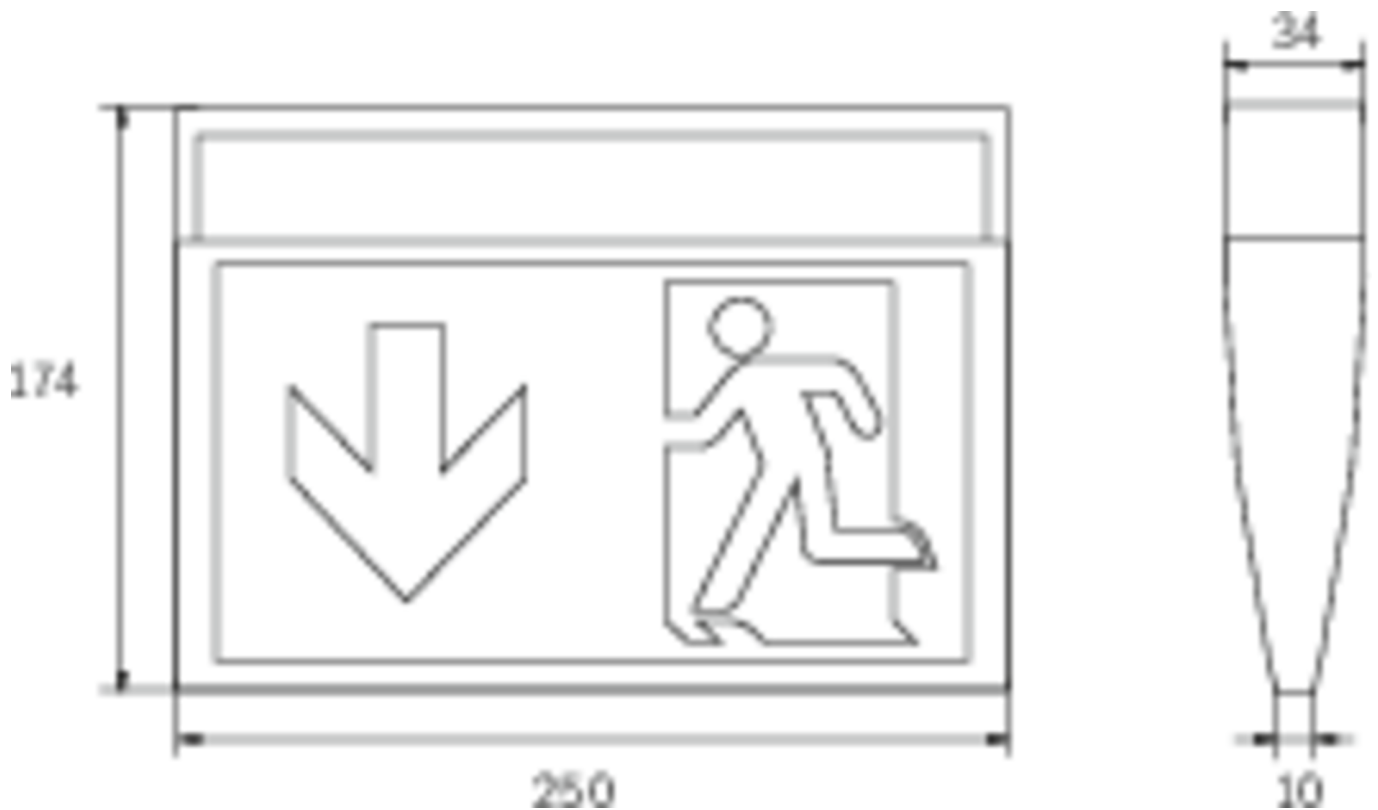

dybde	34 mm
Bredde	250 mm
Høyde	174 mm
Vekt	0.37
Vekt inkludert emballasje	0.47
Tverrsnitt for tilkobling	2.5 mm²
Koblingsinngang	Ja
Blokkering av nødllys	Nei
Batteritilkobling	Støpsel
Dimmefunksjon	Nei
Lysstrømnettverk	190 lm
Lysstrøm nødsituasjon	85 lm
Tolltariffnummer	94056120
EAN	4260766559730

TEKNISK TEGNING