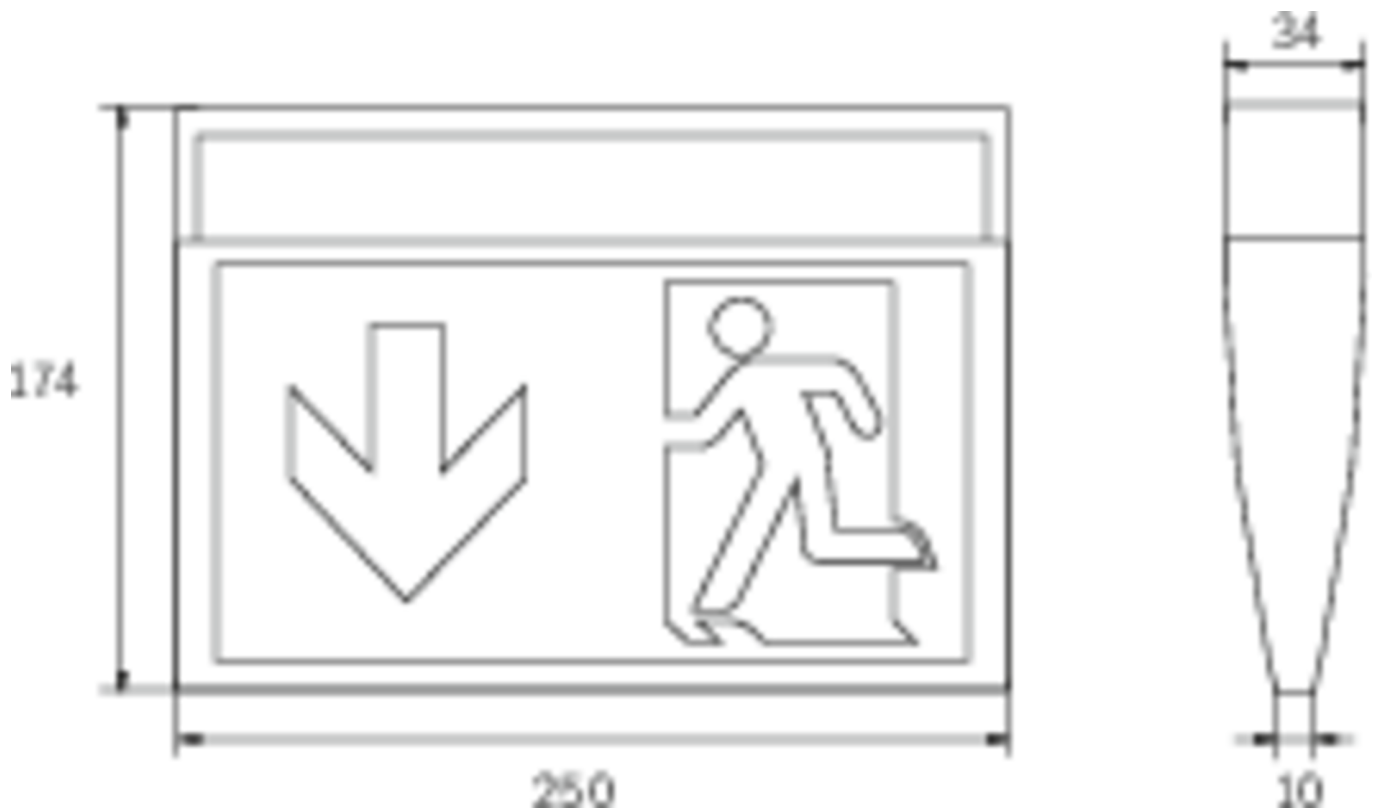

dybde	34 mm
Bredde	250 mm
Høyde	174 mm
Vekt	0.37
Vekt inkludert emballasje	0.47
Tverrsnitt for tilkobling	2.5 mm²
Koblingsinngang	Ja
Blokkering av nødlys	Nei
Batteritilkobling	Støpsel
Dimmefunksjon	Nei
Lysstrømnettverk	190 lm
Lysstrøm nødsituasjon	85 lm
Tolltariffnummer	94056120
EAN	4260766559983

TEKNISK TEGNING