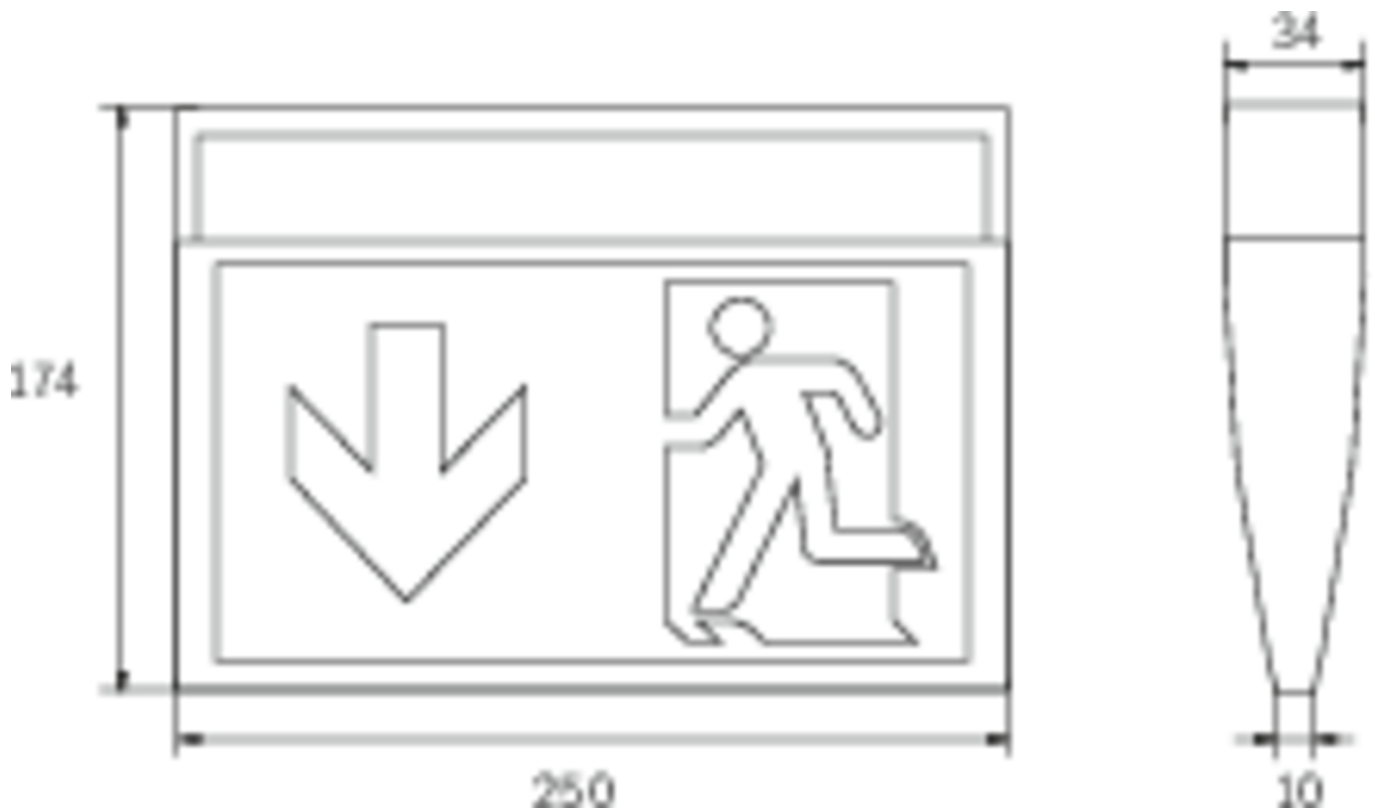

dybde	34 mm
Bredde	250 mm
Høyde	174 mm
Vekt	0.37
Vekt inkludert emballasje	0.47
Tverrsnitt for tilkobling	2.5 mm²
Koblingsinngang	Ja
Blokkering av nødllys	Nei
Batteritilkobling	Støpsel
Dimmefunksjon	Nei
Lysstrømnettverk	190 lm
Lysstrøm nødsituasjon	85 lm
Tolltariffnummer	94056120
EAN	4262483020418

TEKNISK TEGNING