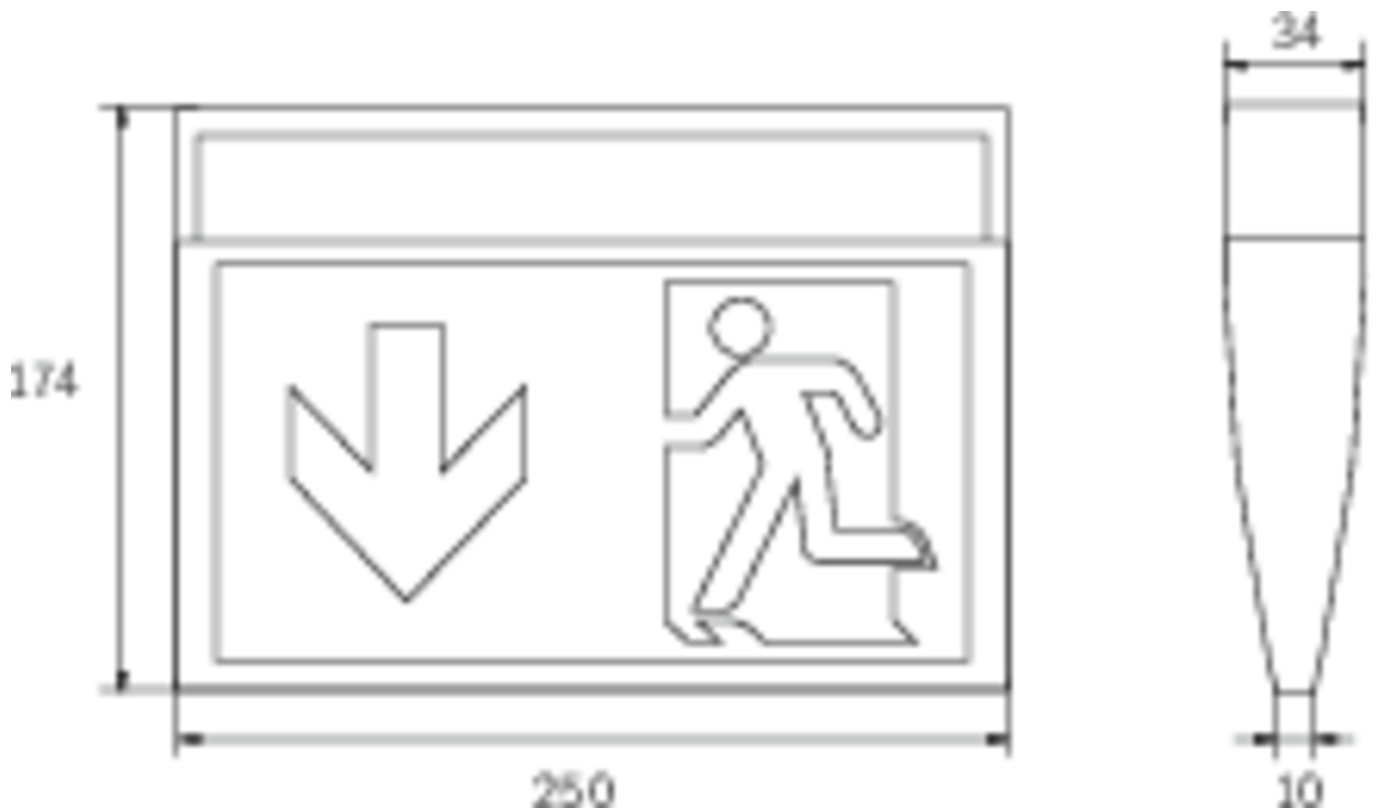

dybde	34 mm
Bredde	250 mm
Høyde	174 mm
Vekt	0.37
Vekt inkludert emballasje	0.47
Tverrsnitt for tilkobling	2.5 mm²
Koblingsinngang	Ja
Blokkering av nødlys	Nei
Batteritilkobling	Støpsel
Dimmefunksjon	Nei
Lysstrømnettverk	190 lm
Lysstrøm nødsituasjon	85 lm
Tolltariffnummer	94056120
EAN	4262483020234

TEKNISK TEGNING