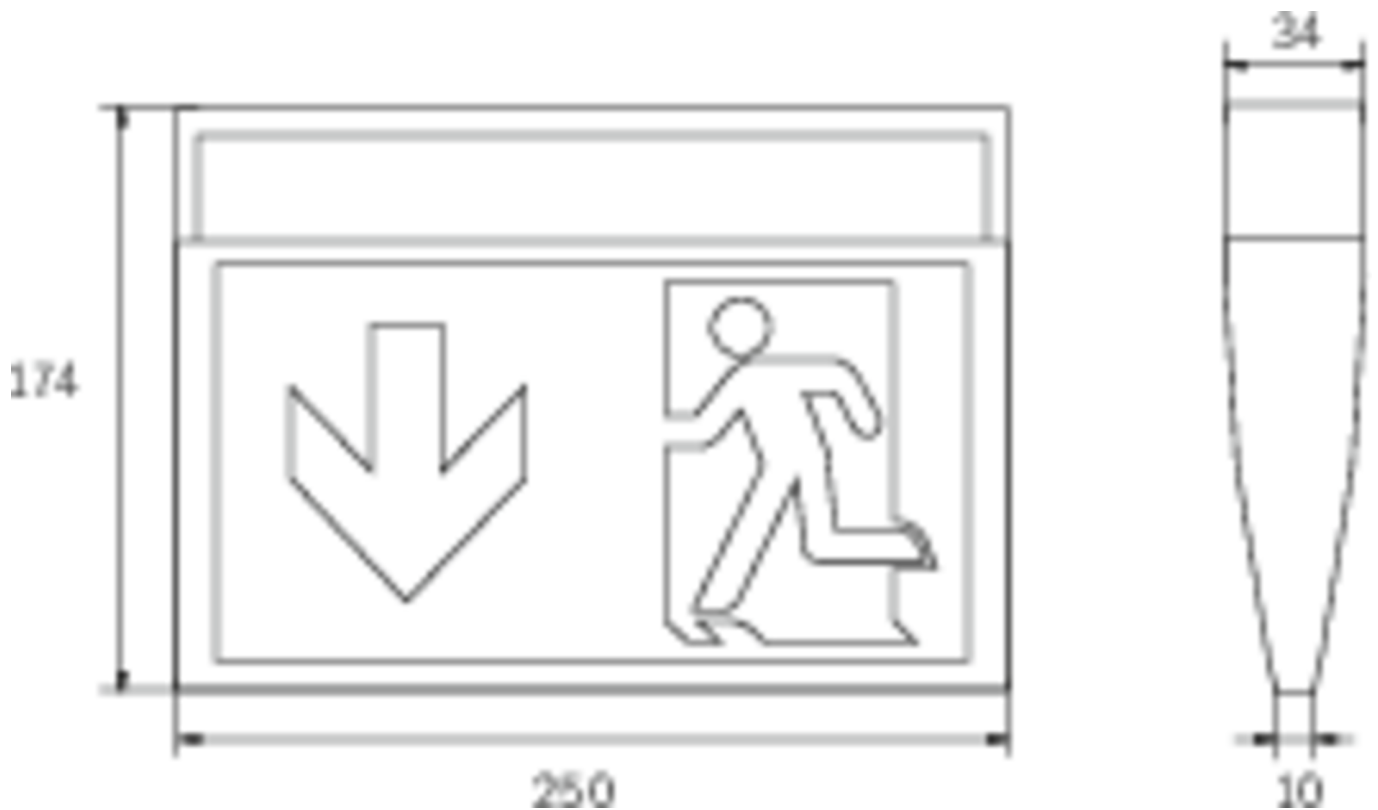

dybde	34 mm
Bredde	250 mm
Høyde	174 mm
Vekt	0.37
Vekt inkludert emballasje	0.47
Tverrsnitt for tilkobling	2.5 mm²
Koblingsinngang	Ja
Blokkering av nødlys	Nei
Batteritilkobling	Støpsel
Dimmefunksjon	Nei
Lysstrømnettverk	190 lm
Lysstrøm nødsituasjon	85 lm
Tolltariffnummer	94056120
EAN	4260766559761

TEKNISK TEGNING