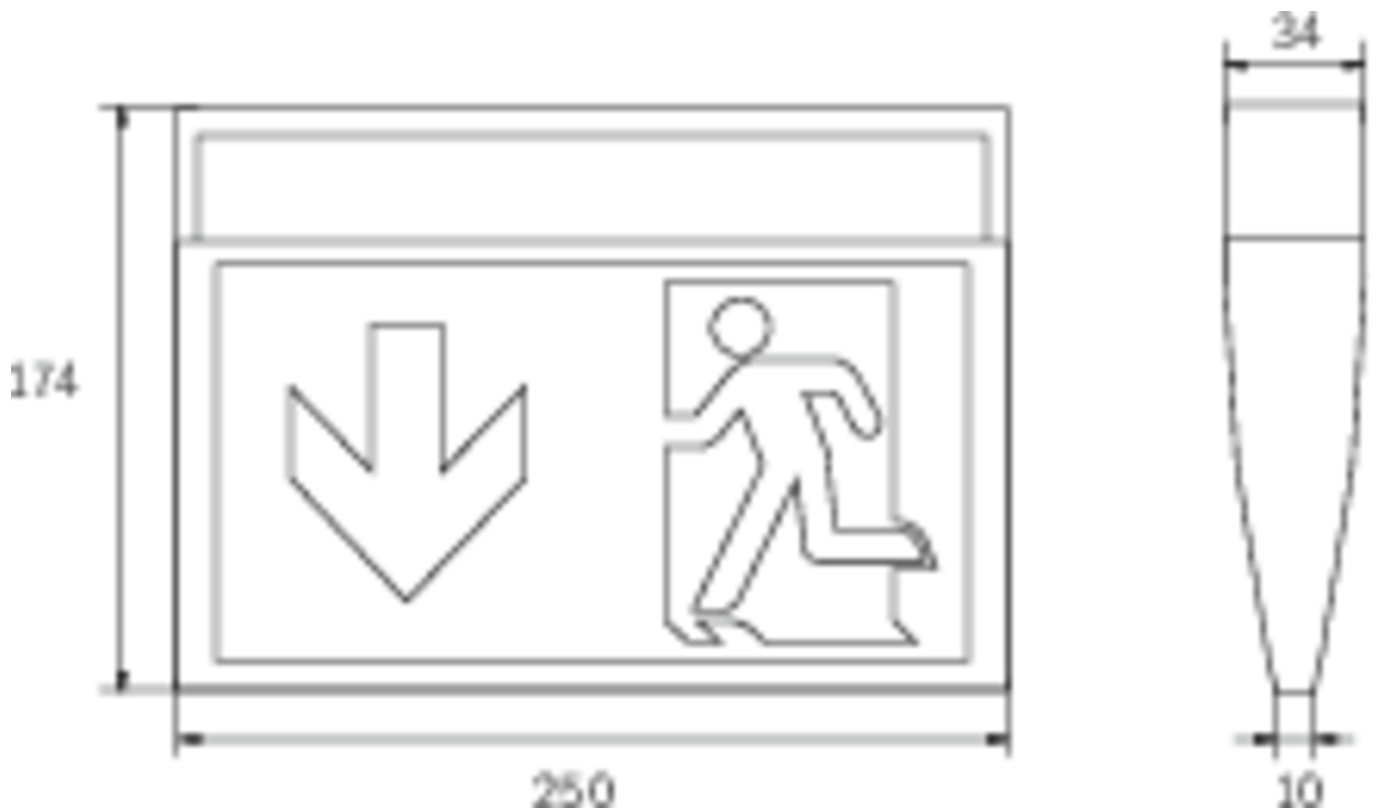

dybde	34 mm
Bredde	250 mm
Høyde	174 mm
Vekt	0.37
Vekt inkludert emballasje	0.47
Tverrsnitt for tilkobling	2.5 mm²
Koblingsinngang	Ja
Blokkering av nødllys	Nei
Batteritilkobling	Støpsel
Dimmefunksjon	Nei
Lysstrømnettverk	190 lm
Lysstrøm nødsituasjon	85 lm
Tolltariffnummer	94056120
EAN	4262483020012

TEKNISK TEGNING