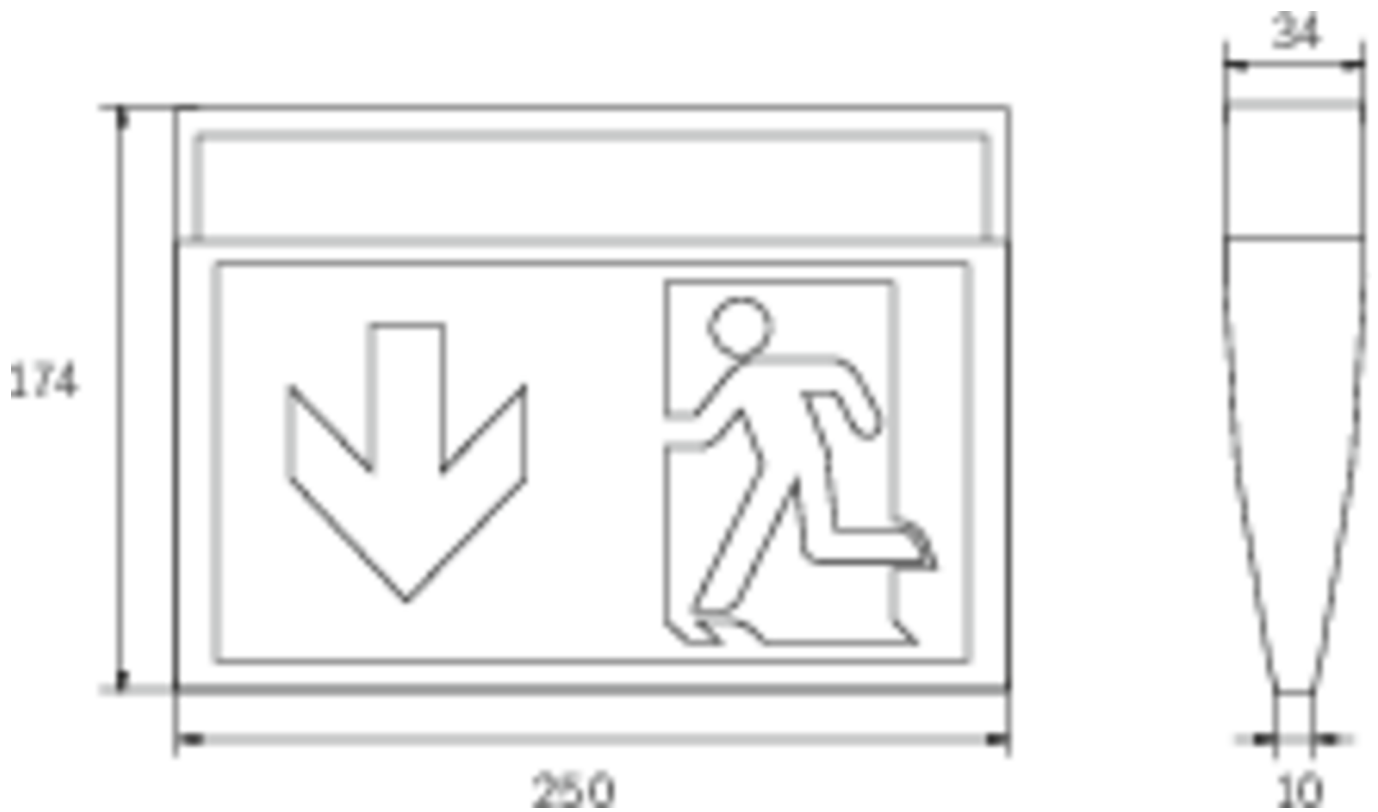

dybde	34 mm
Bredde	250 mm
Høyde	174 mm
Vekt	0.37
Vekt inkludert emballasje	0.47
Tverrsnitt for tilkobling	2.5 mm²
Koblingsinngang	Ja
Blokkering av nødllys	Nei
Batteritilkobling	Støpsel
Dimmefunksjon	Nei
Lysstrømnettverk	190 lm
Lysstrøm nødsituasjon	85 lm
Tolltariffnummer	94056120
EAN	4262483020449

TEKNISK TEGNING