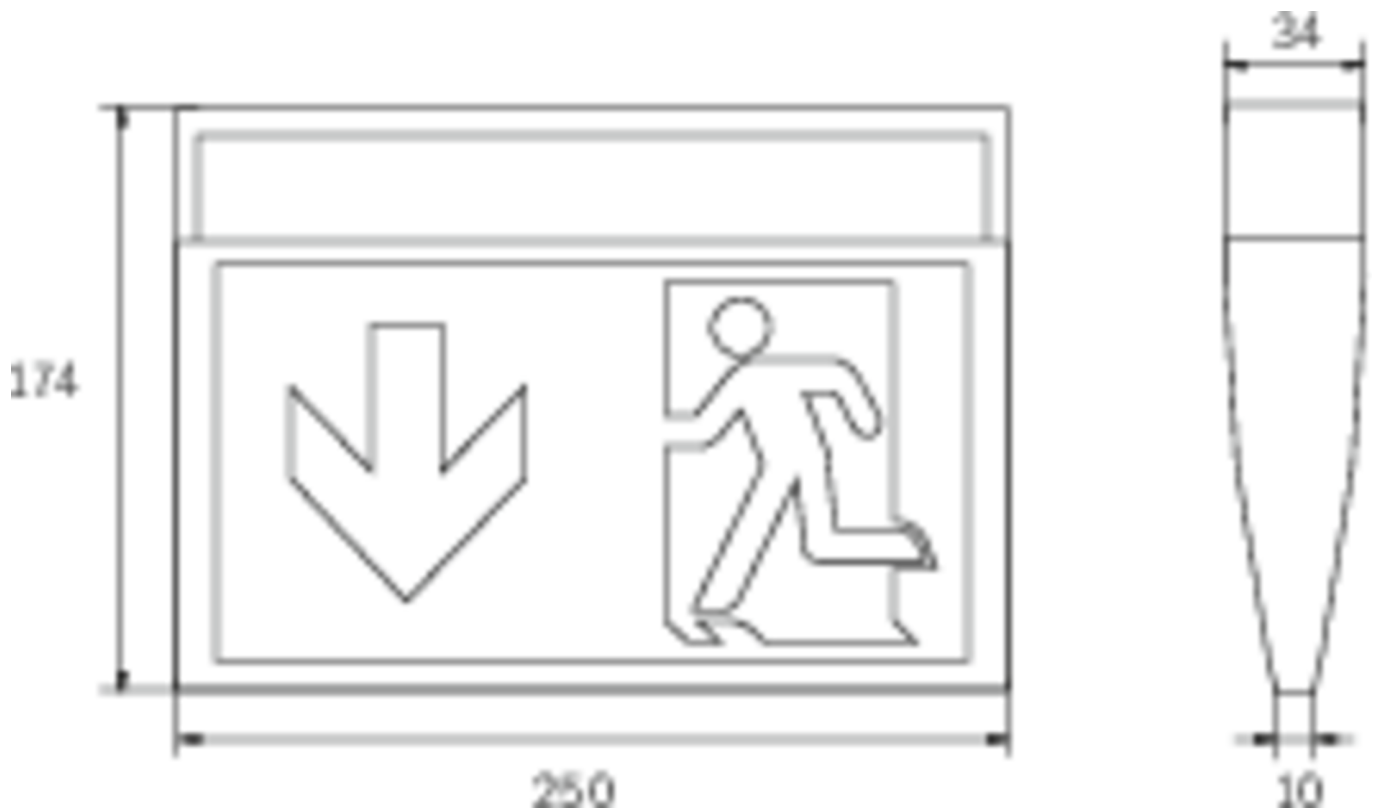

dybde	34 mm
Bredde	250 mm
Høyde	174 mm
Vekt	0.37
Vekt inkludert emballasje	0.47
Tverrsnitt for tilkobling	2.5 mm²
Koblingsinngang	Ja
Blokkering av nødlys	Nei
Batteritilkobling	Støpsel
Dimmefunksjon	Nei
Lysstrømnettverk	190 lm
Lysstrøm nødsituasjon	85 lm
Tolltariffnummer	94056120
EAN	4262483020265

TEKNISK TEGNING